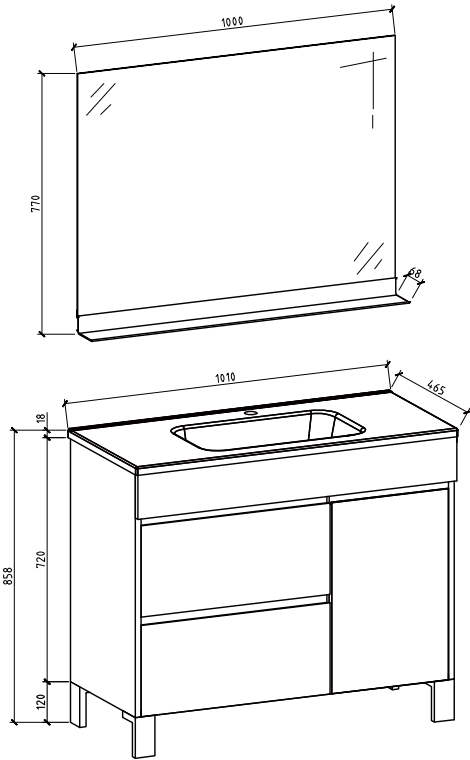

### Mirror :

(MLFL01-800)

800\*68\*770mm (W\*D\*H)

GW :8.5kg NW:6.7kg CBM:0.137m<sup>3</sup>

### Cabinet :

(CCM010-900)

904\*455\*720mm (W\*D\*H)

GW:43.26kg NW:40.25kg CBM:0.379m<sup>3</sup>

### Basin:

(BTC001-900W)

910\*465\*170mm (W\*D\*H)

GW:kg NW:kg CBM:m<sup>3</sup>

### Mirror :

(MLFL01-900)

900\*68\*770mm (W\*D\*H)

GW:9.6kg NW:7.6kg CBM:0.152m<sup>3</sup>