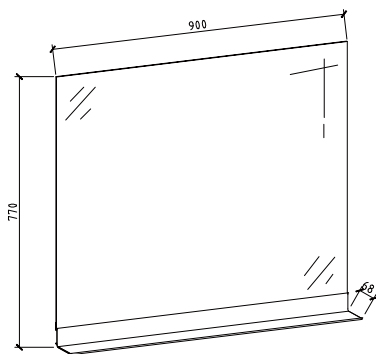

### Cabinet :

(CCM010-800)

804\*455\*720mm (W\*D\*H)

GW :40.32kg NW:37.49kg CBM:0.34m<sup>3</sup>

### Basin:

(BTC001-800W)

810\*465\*170mm (W\*D\*H)

GW :kg NW:kg CBM:m<sup>3</sup>

### Mirror :

(MLFL01-800)

800\*68\*770mm (W\*D\*H)

GW :8.5kg NW:6.7kg CBM:0.137m<sup>3</sup>

### Mirror :

(MLFL01-900)

900\*68\*770mm (W\*D\*H)

GW:9.6kg NW:7.6kg CBM:0.152m<sup>3</sup>