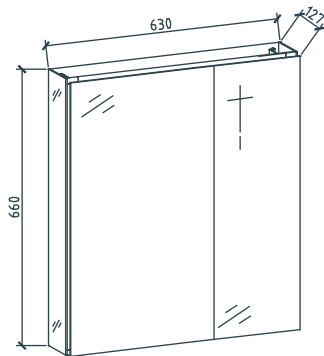

### Basin:

(B0002MB-07548)

600\*480\*150mm (W\*D\*H)

GW :13kg NW:12kg CBM:0.08m<sup>3</sup>

### Mirror :

(M801-630D)

500\*127\*660 mm (W\*D\*H)

GW :13kg NW:12kg CBM:0.09m<sup>3</sup>

### Mirror :

(M801-750D)

630\*127\*660mm (W\*D\*H)

GW :16kg NW:15kg CBM:0.11m<sup>3</sup>