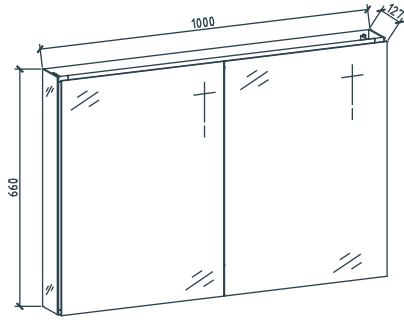

Edi-1100 V003-1100