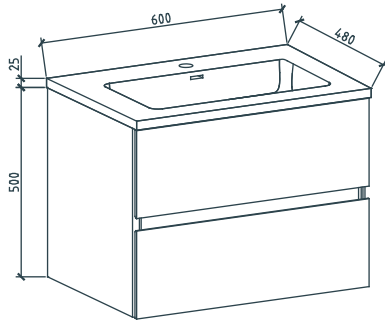

### Basin:

(B0002MB-07548)

600\*480\*150mm (W\*D\*H)

GW :13kg NW:12kg CBM:0.08m<sup>3</sup>

### Mirror :

(M801-630D)

500\*127\*660 mm (W\*D\*H)

GW :13kg NW:12kg CBM:0.09m<sup>3</sup>