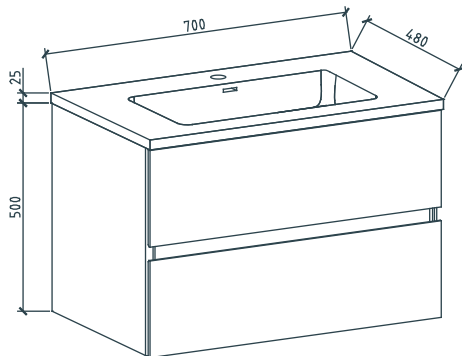

### Mirror :

(M801-630D)

500\*127\*660 mm (W\*D\*H)

GW :13kg NW:12kg CBM:0.09m<sup>3</sup>

### Basin:

(B0002MB-08048)

700\*480\*150mm (W\*D\*H)

GW :15kg NW:14kg CBM:0.09m<sup>3</sup>

### Mirror :

(M801-750D)

630\*127\*660mm (W\*D\*H)

GW :16kg NW:15kg CBM:0.11m<sup>3</sup>