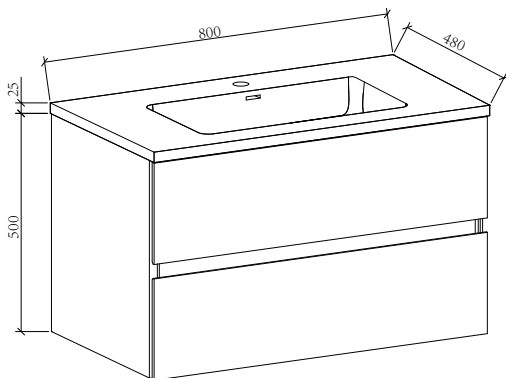

### Mirror :

(M801-880D)

630\*127\*660mm (W\*D\*H)

GW :16kg NW:15kg CBM:0.11m<sup>3</sup>

### Basin:

(B0002MB-10048)

800\*480\*150mm (W\*D\*H)

GW :19kg NW:17kg CBM:0.1m<sup>3</sup>

### Mirror :

(M801-880D)

750\*127\*660mm (W\*D\*H)

GW :19kg NW:17kg CBM:0.13m<sup>3</sup>