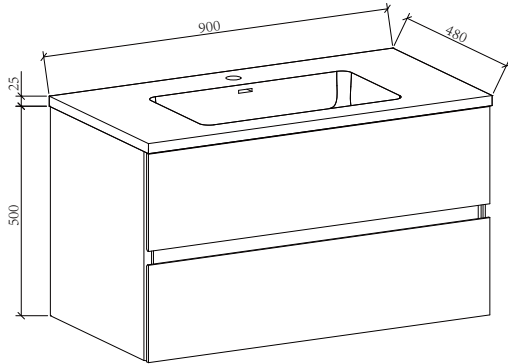

### Mirror :

(M801-880D)

630\*127\*660mm (W\*D\*H)

GW :16kg NW:15kg CBM:0.11m<sup>3</sup>

### Basin:

(B0002MB-10048)

800\*480\*150mm (W\*D\*H)

GW :19kg NW:17kg CBM:0.1m<sup>3</sup>

### Mirror :

(M801-880D)

750\*127\*660mm (W\*D\*H)

GW :19kg NW:17kg CBM:0.13m<sup>3</sup>