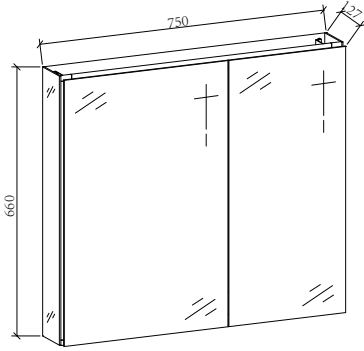

Edi-750 V003-750