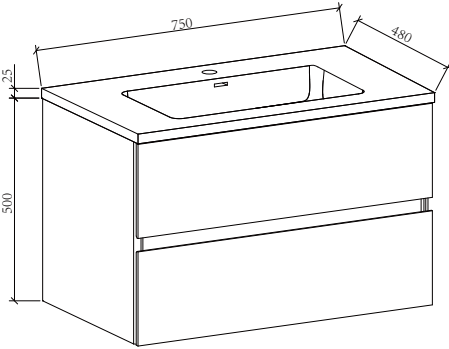

### Mirror :

(M801-630D)

500\*127\*660 mm (W\*D\*H)

GW :13kg NW:12kg CBM:0.09m<sup>3</sup>

### Mirror :

(M801-750D)

630\*127\*660mm (W\*D\*H)

GW :16kg NW:15kg CBM:0.11m<sup>3</sup>

### Basin:

(B0002MB-09048)

750\*480\*150mm (W\*D\*H)

GW :16kg NW:15kg CBM:0.09m<sup>3</sup>

### Mirror :

(M801-880D)

630\*127\*660mm (W\*D\*H)

GW :16kg NW:15kg CBM:0.11m<sup>3</sup>