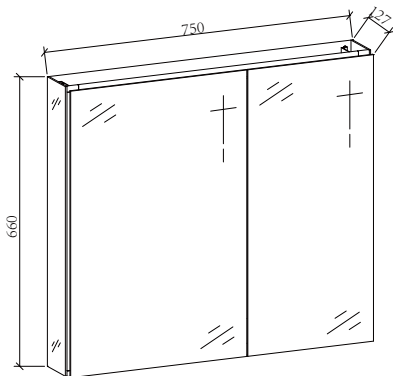

### Mirror :

(M801-630D)

500\*127\*660 mm (W\*D\*H)

GW :13kg NW:12kg CBM:0.09m<sup>3</sup>

### Basin:

(B0002MB-09048)

750\*480\*150mm (W\*D\*H)

GW :16kg NW:15kg CBM:0.09m<sup>3</sup>

### Mirror :

(M801-880D)

630\*127\*660mm (W\*D\*H)

GW :16kg NW:15kg CBM:0.11m<sup>3</sup>