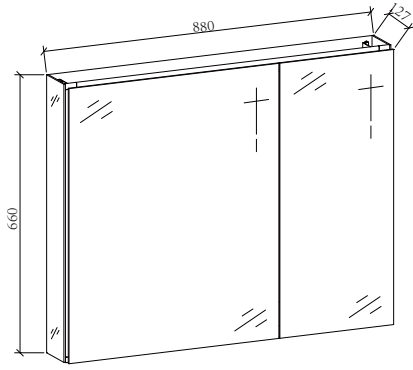

### Basin:

(B0002MB-10048)

800\*480\*150mm (W\*D\*H)

GW :19kg NW:17kg CBM:0.1m<sup>3</sup>

### Mirror :

(M801-880D)

750\*127\*660mm (W\*D\*H)

GW :19kg NW:17kg CBM:0.13m<sup>3</sup>