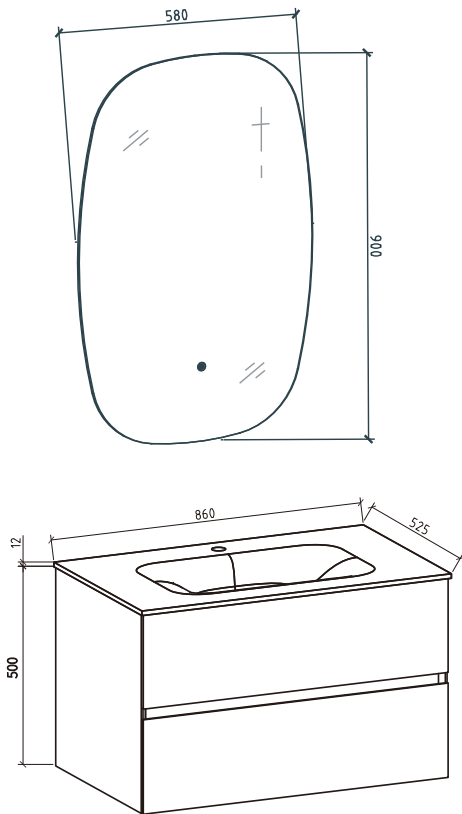

### Mirror :

(M602-580DF)

580\*25\*900 mm (W\*D\*H)

GW :7kg NW:6kg CBM:0.07m<sup>3</sup>

### Cabinet :

(C034CW-0750KMDD001)

750\*520\*500 mm (W\*D\*H)

GW :30kg NW:28 kg CBM:0.27m<sup>3</sup>

### Basin :

(B0009MB-T5-07652)

760\*525\*160 mm (W\*D\*H)

GW :16kg NW:15 kg CBM:0.11m<sup>3</sup>