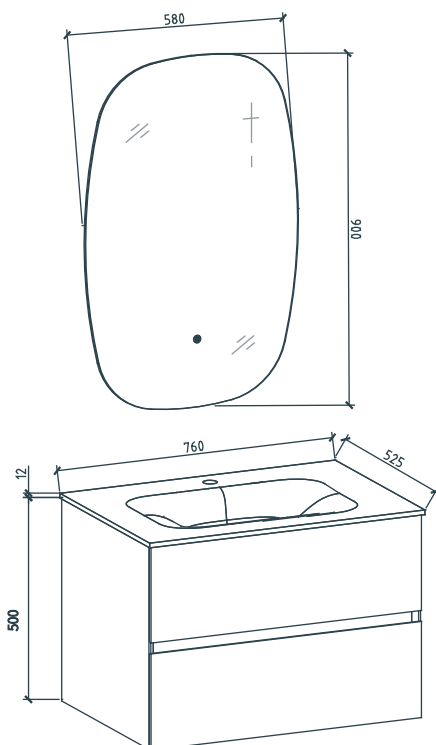

### Cabinet :

(C034CW-0650KMDD001)

650\*520\*500 mm (W\*D\*H)

GW :28kg NW:25kg CBM:0.24m<sup>3</sup>

### Basin :

(B0009MB-T5-06652)

660\*525\*160 mm (W\*D\*H)

GW :14kg NW:13kg CBM:0.09m<sup>3</sup>

### Mirror :

(M602-580DF)

580\*25\*900 mm (W\*D\*H)

GW :7kg NW:6kg CBM:0.07m<sup>3</sup>