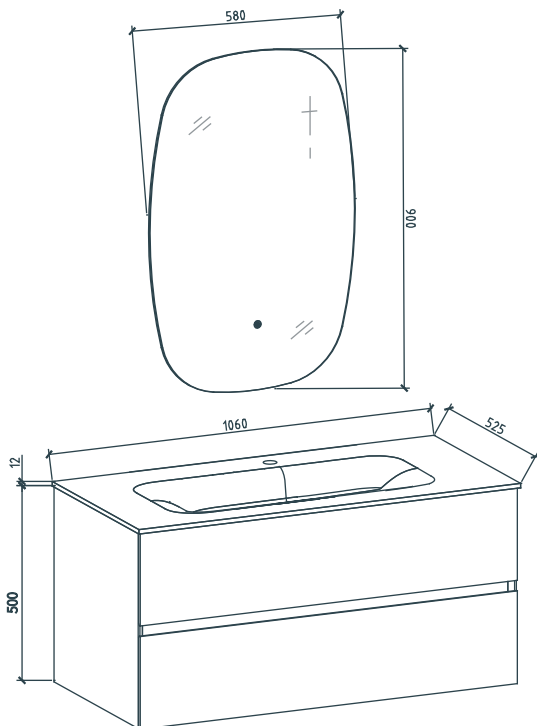

### Mirror :

(M602-580DF)

580\*25\*900 mm (W\*D\*H)

GW :7kg NW:6kg CBM:0.07m<sup>3</sup>

### Cabinet :

(C034CW-0850KMDD001)

850\*520\*500 mm (W\*D\*H)

GW :33kg NW:30kg CBM:0.31m<sup>3</sup>

### Basin :

(B0009MB-T5-08652)

860\*525\*160 mm (W\*D\*H)

GW :18kg NW:16kg CBM:0.12m<sup>3</sup>