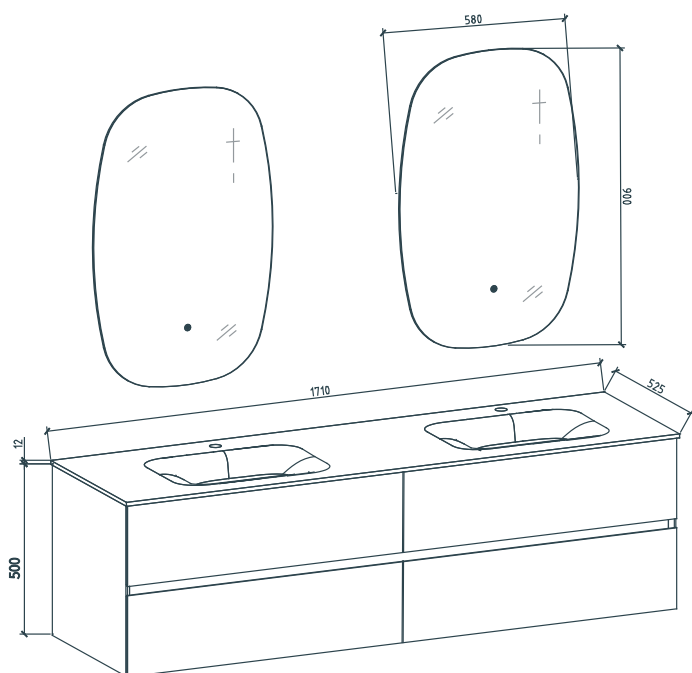

### Mirror :

(M602-580DF)  
 580\*25\*900 mm (W\*D\*H)  
 GW :7kg NW:6kg CBM:0.07m<sup>3</sup>\*2

### Cabinet :

(C034CW-0750MMDD001\*2)  
 750\*520\*500 mm (W\*D\*H)\*2  
 GW :30kg NW:28kg CBM:0.27m<sup>3</sup>\*2

### Basin :

(B0009MB-T5-15152-2)  
 1510\*525\*160 mm (W\*D\*H)  
 GW :37kg NW:34kg CBM:0.2m<sup>3</sup>

### Mirror :

(M602-580DF\*2)  
 580\*25\*900 mm (W\*D\*H)\*2  
 GW :7kg NW:6kg CBM:0.07m<sup>3</sup>\*2