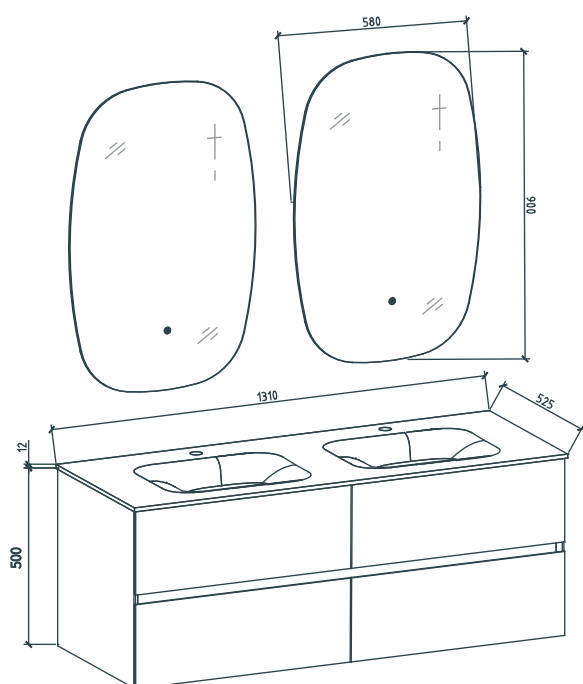

### Mirror :

(M602-580DF)

580\*25\*900 mm (W\*D\*H)

GW :7kg NW:6kg CBM:0.07m<sup>3</sup>

### Cabinet :

(C034CW-1200MMDD001)  
 1200\*520\*500 mm (W\*D\*H)  
 GW :42kg NW:38kg CBM:0.42m<sup>3</sup>

### Basin :

(B0009MB-T5-12152-2)  
 1210\*525\*160 mm (W\*D\*H)  
 GW :31kg NW:28kg CBM:0.16m<sup>3</sup>

### Mirror :

(M602-580DF\*2)  
 580\*25\*900 mm (W\*D\*H)\*2  
 GW :7kg NW:6kg CBM:0.07m<sup>3</sup>\*2