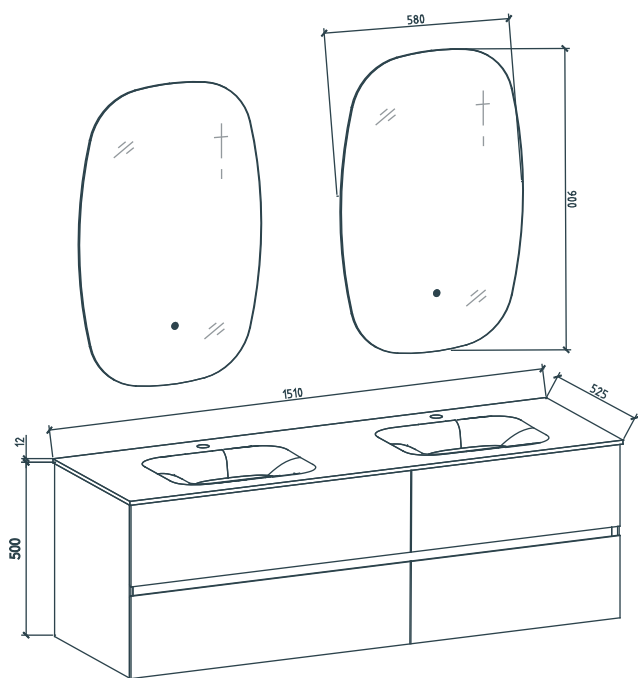

### Mirror :

(M602-580DF\*2)  
 580\*25\*900 mm (W\*D\*H)\*2  
 GW :7kg NW:6kg CBM:0.07m<sup>3</sup>\*2

### Cabinet :

(C034CW-0650MMDD001)  
 650\*520\*500 mm (W\*D\*H)\*2  
 GW :28kg NW:25 kg CBM:0.24m<sup>3</sup>\*2

### Mirror :

(M602-580DF)  
 580\*25\*900 mm (W\*D\*H)  
 GW :7kg NW:6kg CBM:0.07m<sup>3</sup>\*2