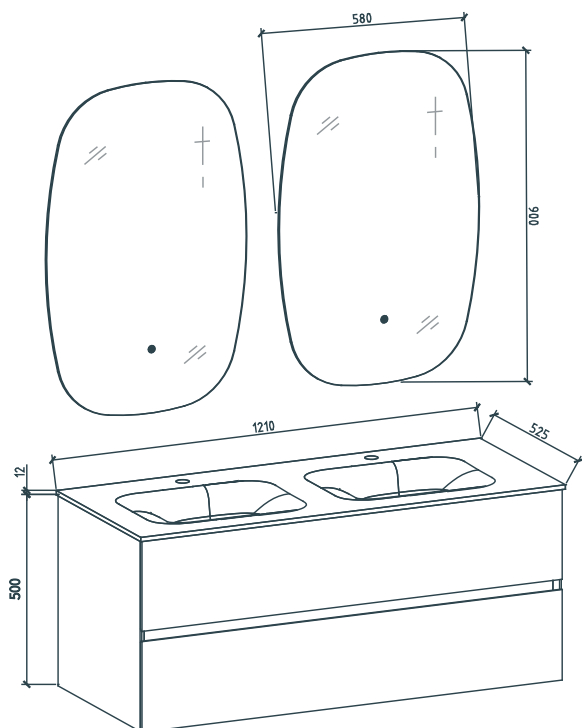

### Mirror :

(M602-580DF)

580\*25\*900 mm (W\*D\*H)

GW :7kg NW:6kg CBM:0.07m<sup>3</sup>

### Cabinet :

(C034CW-1050KMDD001)

1050\*520\*500 mm (W\*D\*H)

GW :38kg NW:35 kg CBM:0.37m<sup>3</sup>

### Basin :

(B0009MB-T5-10652)

1060\*525\*160 mm (W\*D\*H)

GW :26kg NW:24 kg CBM:0.14m<sup>3</sup>