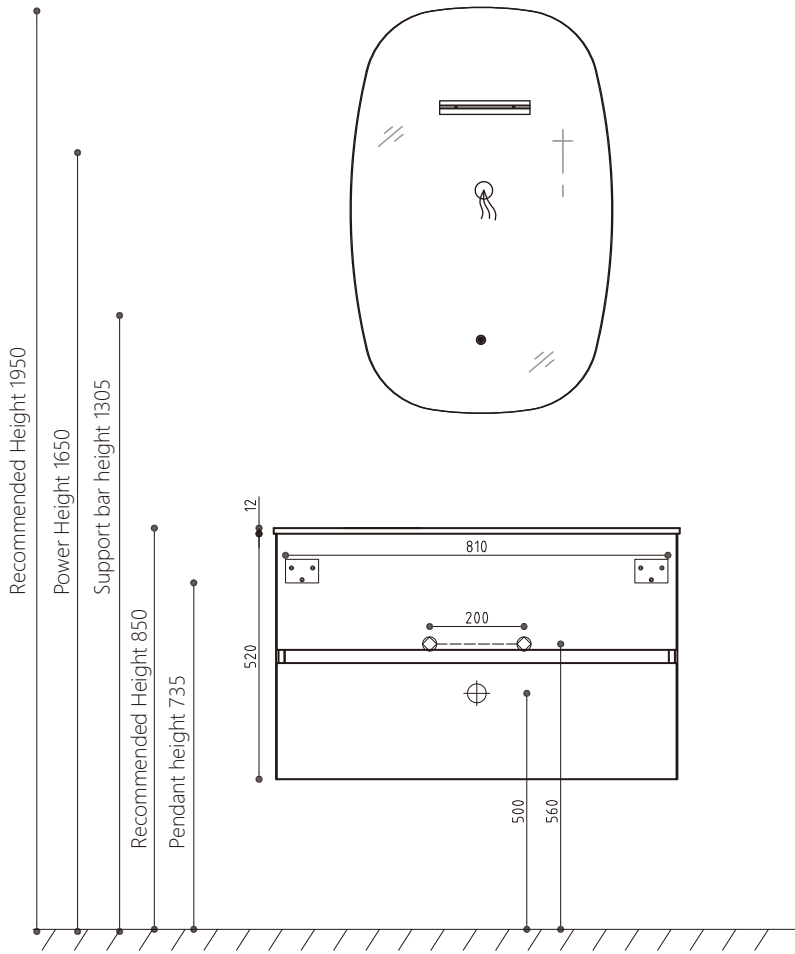

### Mirror :

(M602-580DF)  
 580\*25\*900 mm (W\*D\*H)  
 GW :7kg NW:6kg CBM:0.07m<sup>3</sup>\*2

### Mirror :

(M602-580DF\*2)  
 580\*25\*900 mm (W\*D\*H)\*2  
 GW :7kg NW:6kg CBM:0.07m<sup>3</sup>\*2

### Cabinet :

(C034CW-0850MMDD001\*2)  
 850\*520\*500 mm (W\*D\*H)\*2  
 GW :33kg NW:30 kg CBM:0.31m<sup>3</sup>\*2

### Mirror :

(M602-580DF\*2)  
 580\*25\*900 mm (W\*D\*H)\*2  
 GW :7kg NW:6kg CBM:0.07m<sup>3</sup>\*2

  
 The 220 v power supply  
 Power supply and lighting control

  
 Aluminium mirror support bar

  
 Pedants