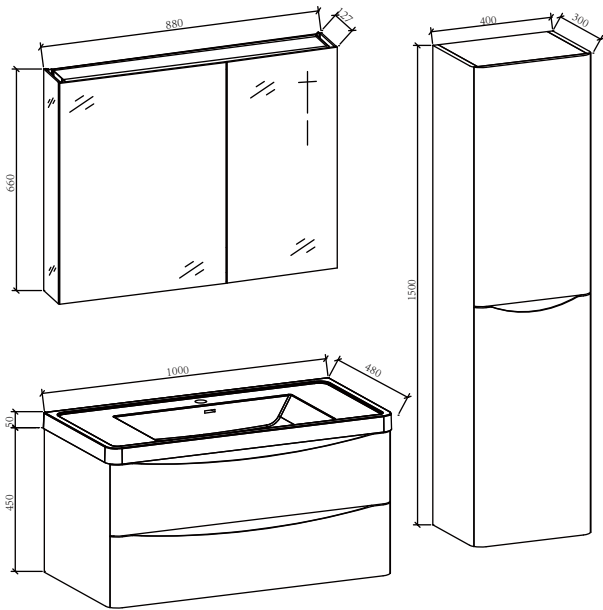

(B0001GW-700)

700*480*140(50) mm (W*D*H)

GW :13kg NW:13kg CBM:0.00m³

Mirror :

(M801-630)

630*660*127 mm (W*D*H)

GW :16kg NW:15kg CBM:0.11m³

Smile-800 V009-800

Cabinet :

(C009BW-800MMD9902/6902)
 794*475*450 mm (W*D*H)
 GW :31kg NW:28kg CBM:0.28m³

Basin:

(B0001GW-800)
 800*480*140(50) mm (W*D*H)
 GW :16kg NW:16kg CBM:0.00m³

Mirror :

(M801-750)
 750*660*127 mm (W*D*H)
 GW :19kg NW:17kg CBM:0.13m³

Smile-900 V009-900

Cabinet :

(C009BW-900MMD9902/6902)
 894*475*450 mm (W*D*H)
 GW :33kg NW:31kg CBM:0.31m³

Basin:

(B0001GW-900)
 900*480*140(50) mm (W*D*H)
 GW :16kg NW:16kg CBM:0.00m³

Mirror :

(M801-880)
 880*660*127 mm (W*D*H)
 GW :22kg NW:20kg CBM:0.15m³

Smile-1000 V009-1000

Cabinet :

(C009BW-1000MMD9902/6902)

994*475*450 mm (W*D*H)

GW :36kg NW:33kg CBM:0.3m³

Basin:

(B0001GW-1000)

1000*480*140(50) mm (W*D*H)