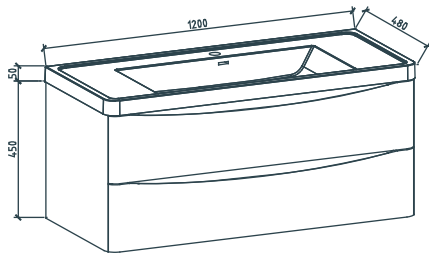

Cabinet :

(C009BW-800MMD9902/6902)
 794*475*450 mm (W*D*H)
 GW :31kg NW:28kg CBM:0.28m³

Basin:

(B0001GW-800)
 800*480*140(50) mm (W*D*H)
 GW :16kg NW:16kg CBM:0.00m³

Mirror :

(M801-750)
 750*660*127 mm (W*D*H)
 GW :19kg NW:17kg CBM:0.13m³

GW :20kg NW:19kg CBM:0.11m³

Mirror :

(M801-880)

880*660*127 mm (W*D*H)

GW :22kg NW:20kg CBM:0.15m³

Smile-1100 V009-1100

Cabinet :

(C009BW-1100MMD9902/6902)

1093*475*450 mm (W*D*H)

GW :39kg NW:36kg CBM:0.33m³

Basin:

(B0001GW-1100)

1100*480*140(50) mm (W*D*H)

GW :24kg NW:23kg CBM:0.12m³

Mirror :

(M801-1000)

1000*660*127 mm (W*D*H)

GW :24kg NW:22kg CBM:0.17m³

Smile-1200 V009-1200

Cabinet :

(C009BW-1200MMD9902/6902)
1194*475*450 mm (W*D*H)
GW :41kg NW:39kg CBM:0.35m³

Basin:

(B0001GW-1200)
1200*480*140(50) mm (W*D*H)
GW :24kg NW:23kg CBM:0.13m³