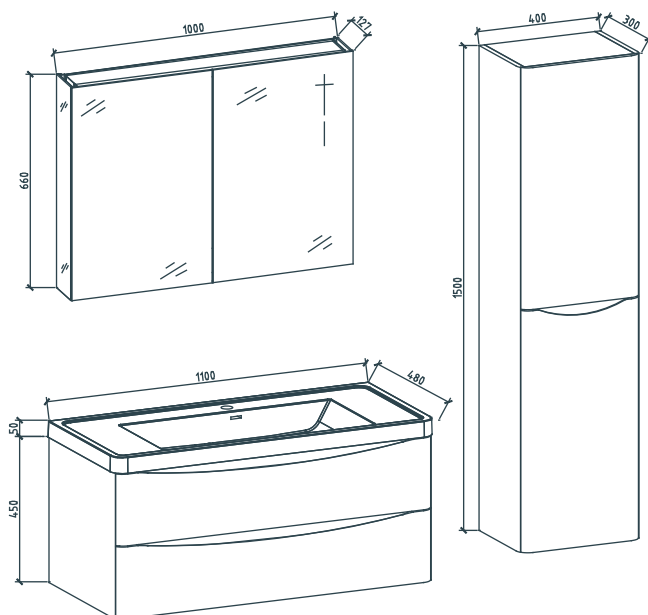

GW :20kg NW:19kg CBM:0.11m³

Mirror :

(M801-880)

880*660*127 mm (W*D*H)

GW :22kg NW:20kg CBM:0.15m³

Smile-1100 V009-1100

Cabinet :

(C009BW-1100MMD9902/6902)

1093*475*450 mm (W*D*H)

GW :39kg NW:36kg CBM:0.33m³

Basin:

(B0001GW-1100)

1100*480*140(50) mm (W*D*H)

GW :24kg NW:23kg CBM:0.12m³

Mirror :

(M801-1000)