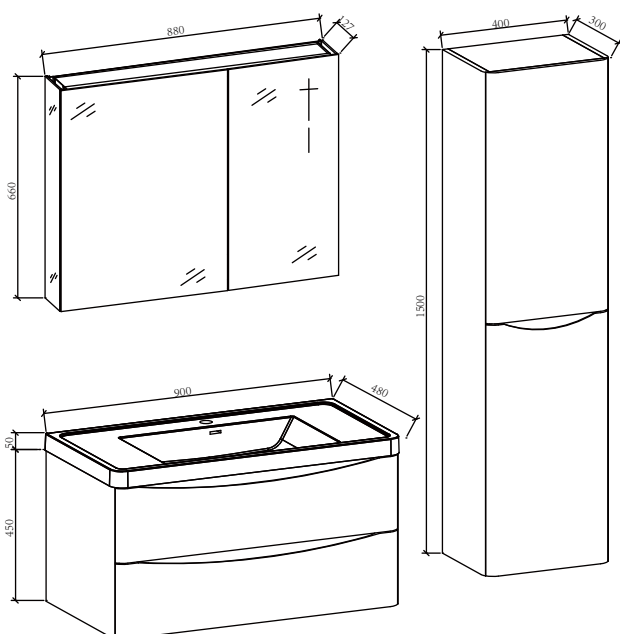

594*415*450 mm (W*D*H)

GW :23kg NW:21kg CBM:0.19m³

Basin:

(B0001GW-600)

600*420*140(50) mm (W*D*H)

GW :11kg NW:11kg CBM:0.00m³

Mirror :

(M801-500)

(B0001GW-700)

700*480*140(50) mm (W*D*H)

GW :13kg NW:13kg CBM:0.00m³

Mirror :

(M801-630)

630*660*127 mm (W*D*H)

GW :16kg NW:15kg CBM:0.11m³

Smile-800 V009-800

Cabinet :

(C009BW-800MMD9902/6902)
 794*475*450 mm (W*D*H)
 GW :31kg NW:28kg CBM:0.28m³

Basin:

(B0001GW-800)
 800*480*140(50) mm (W*D*H)
 GW :16kg NW:16kg CBM:0.00m³

Mirror :

(M801-750)
 750*660*127 mm (W*D*H)
 GW :19kg NW:17kg CBM:0.13m³

Smile-900 V009-900

Cabinet :

(C009BW-900MMD9902/6902)
 894*475*450 mm (W*D*H)
 GW :33kg NW:31kg CBM:0.31m³

Basin:

(B0001GW-900)
 900*480*140(50) mm (W*D*H)
 GW :16kg NW:16kg CBM:0.00m³

Mirror :

(M801-880)
 880*660*127 mm (W*D*H)
 GW :22kg NW:20kg CBM:0.15m³