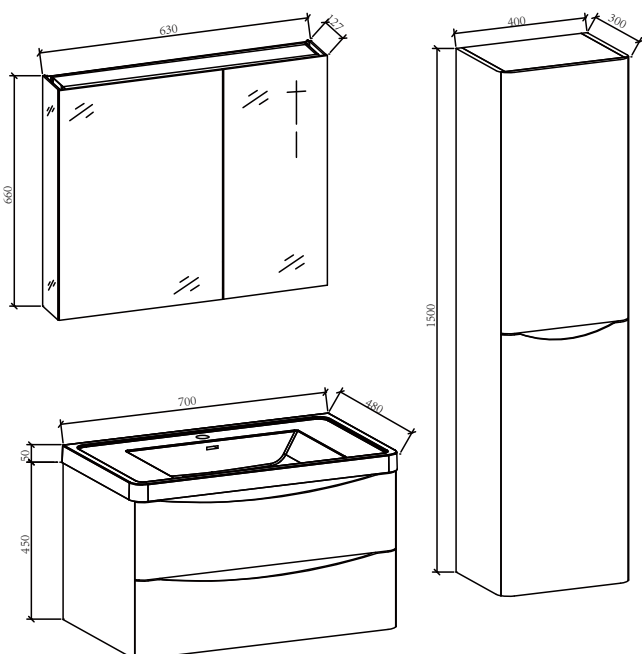

594*415*450 mm (W*D*H)

GW :23kg NW:21kg CBM:0.19m³

Basin:

(B0001GW-600)

600*420*140(50) mm (W*D*H)

GW :11kg NW:11kg CBM:0.00m³

Mirror :

(M801-500)

500*660*127 mm (W*D*H)

GW :13kg NW:12kg CBM:0.09m³

Smile-700 V009-700

Cabinet :

(C009BW-700MMD9902/6902)

694*475*450 mm (W*D*H)

GW :28kg NW:26kg CBM:0.25m³

Basin:

(B0001GW-700)

700*480*140(50) mm (W*D*H)

GW :13kg NW:13kg CBM:0.00m³

Mirror :

(M801-630)

630*660*127 mm (W*D*H)

GW :16kg NW:15kg CBM:0.11m³

Smile-800 V009-800

Cabinet :

(C009BW-800MMD9902/6902)
 794*475*450 mm (W*D*H)
 GW :31kg NW:28kg CBM:0.28m³

Basin:

(B0001GW-800)
 800*480*140(50) mm (W*D*H)
 GW :16kg NW:16kg CBM:0.00m³

Mirror :

(M801-750)
 750*660*127 mm (W*D*H)
 GW :19kg NW:17kg CBM:0.13m³