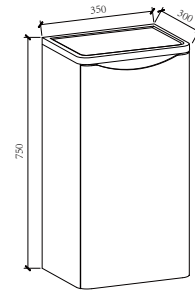

1093*475*450 mm (W*D*H)

GW :39kg NW:36kg CBM:0.33m³

Basin:

(B0001GW-1100)

1100*480*140(50) mm (W*D*H)

GW :24kg NW:23kg CBM:0.12m³

Mirror :

(M801-1000)

Mirror :

(M801-1000)
1000*660*127 mm (W*D*H)
GW :24kg NW:22kg CBM:0.17m³

Smile-1200 V009-1200-2

Cabinet :

(C009BW-1200MMD9902/6902-T2)
1194*475*450 mm (W*D*H)
GW :42kg NW:39kg CBM:0.35m³

Basin:

(B0001GW-1200-2)
1200*480*140(50) mm (W*D*H)
GW :25kg NW:24kg CBM:0.13m³

Mirror :

(M801-1000)
1000*660*127 mm (W*D*H)
GW :24kg NW:22kg CBM:0.17m³

Side cabinet: (L)

(C009BW-400MJD9902L)
 400*300*1500 mm (W*D*H)
 GW :37kg NW:34kg CBM:0.26 m³

Side cabinet: (R)

(C009BW-400MJD9902LR)
 400*300*1500 mm (W*D*H)
 GW :37kg NW:34kg CBM:0.26 m³

Small side cabinet: (L) :

(C009BW-350MJD9902L)
 350*300*750 mm (W*D*H)
 GW :18kg NW:16kg CBM:0.12m³

Small side cabinet: (R) :

(C009BW-350MJD9902R)
 350*300*750 mm (W*D*H)
 GW :18kg NW:16kg CBM:0.12m³