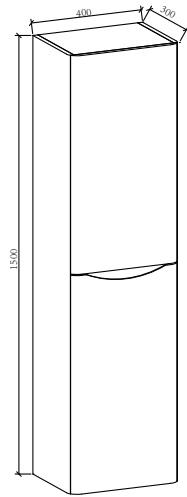

Cabinet :

(C009BW-800MMD9902/6902)
 794*475*450 mm (W*D*H)
 GW :31kg NW:28kg CBM:0.28m³

Basin:

(B0001GW-800)
 800*480*140(50) mm (W*D*H)
 GW :16kg NW:16kg CBM:0.00m³

Mirror :

(M801-750)
 750*660*127 mm (W*D*H)
 GW :19kg NW:17kg CBM:0.13m³

1093*475*450 mm (W*D*H)

GW :39kg NW:36kg CBM:0.33m³

Basin:

(B0001GW-1100)

1100*480*140(50) mm (W*D*H)

GW :24kg NW:23kg CBM:0.12m³

Mirror :

(M801-1000)

Mirror :

(M801-1000)
1000*660*127 mm (W*D*H)
GW :24kg NW:22kg CBM:0.17m³

Smile-1200 V009-1200-2

Cabinet :

(C009BW-1200MMD9902/6902-T2)
1194*475*450 mm (W*D*H)
GW :42kg NW:39kg CBM:0.35m³

Basin:

(B0001GW-1200-2)
1200*480*140(50) mm (W*D*H)
GW :25kg NW:24kg CBM:0.13m³

Mirror :

(M801-1000)
1000*660*127 mm (W*D*H)
GW :24kg NW:22kg CBM:0.17m³

Side cabinet: (L)

(C009BW-400MJD9902L)
 400*300*1500 mm (W*D*H)
 GW :37kg NW:34kg CBM:0.26 m³

Side cabinet: (R)

(C009BW-400MJD9902LR)
 400*300*1500 mm (W*D*H)
 GW :37kg NW:34kg CBM:0.26 m³