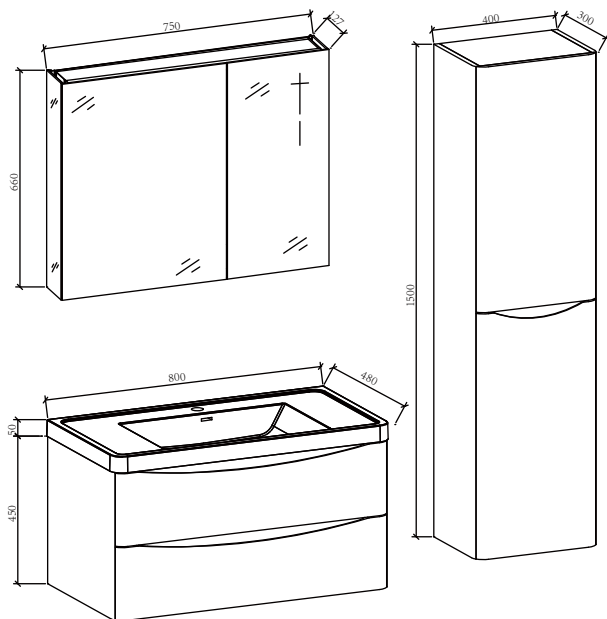

594*415*450 mm (W*D*H)

GW :23kg NW:21kg CBM:0.19m³

Basin:

(B0001GW-600)

600*420*140(50) mm (W*D*H)

GW :11kg NW:11kg CBM:0.00m³

Mirror :

(M801-500)

500*660*127 mm (W*D*H)

GW :13kg NW:12kg CBM:0.09m³

Smile-700 V009-700

Cabinet :

(C009BW-700MMD9902/6902)

694*475*450 mm (W*D*H)

GW :28kg NW:26kg CBM:0.25m³

Basin:

(B0001GW-700)

700*480*140(50) mm (W*D*H)

GW :13kg NW:13kg CBM:0.00m³

Mirror :

(M801-630)

630*660*127 mm (W*D*H)

GW :16kg NW:15kg CBM:0.11m³

Smile-800 V009-800

Cabinet :

(C009BW-800MMD9902/6902)
 794*475*450 mm (W*D*H)
 GW :31kg NW:28kg CBM:0.28m³

Basin:

(B0001GW-800)
 800*480*140(50) mm (W*D*H)
 GW :16kg NW:16kg CBM:0.00m³

Mirror :

(M801-750)
 750*660*127 mm (W*D*H)
 GW :19kg NW:17kg CBM:0.13m³