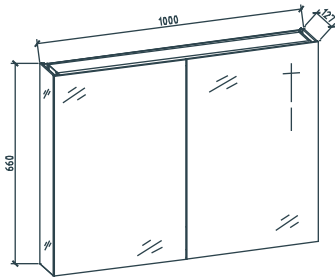

1093*475*450 mm (W*D*H)

GW :39kg NW:36kg CBM:0.33m³

Basin:

(B0001GW-1100)

1100*480*140(50) mm (W*D*H)

GW :24kg NW:23kg CBM:0.12m³

Mirror :

(M801-1000)

1000*660*127 mm (W*D*H)

GW :24kg NW:22kg CBM:0.17m³

Smile-1200 V009-1200

Cabinet :

(C009BW-1200MMD9902/6902)
1194*475*450 mm (W*D*H)
GW :41kg NW:39kg CBM:0.35m³

Basin:

(B0001GW-1200)
1200*480*140(50) mm (W*D*H)
GW :24kg NW:23kg CBM:0.13m³