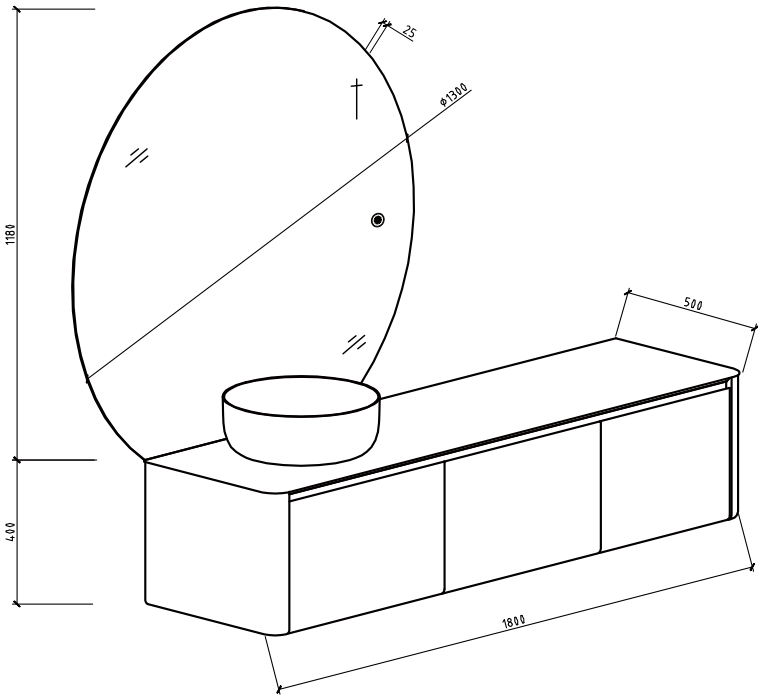

Bova -1400 K028-1400

Cabinet :

(C028AW-1400MND7838L)
1394*495*400 mm (W*D*H)
GW :46kg NW:43kg CBM:0.38m³

Countertop :

(U028Y-14008885L-6)
1400*500*6 mm (W*D*H)
GW :14kg NW:12kg CBM:0.08m³

Basin :

(B0707MW-04242)
420*420*165 mm (W*D*H)
GW :13kg NW:12kg CBM:0.07m³

Mirror :

(M406-1300DF)
1300*25*1180 mm (W*D*H)
GW :4kg NW:1kg CBM:0.28m³

Bova -1600 K028-1600

Cabinet :

(C028AW-1600MND7838L)
1594*495*400 mm (W*D*H)
GW :54kg NW:50kg CBM:0.44m³

Countertop :

(U028Y-16008885L-6)
1600*500*6 mm (W*D*H)
GW :16kg NW:13kg CBM:0.09m³

Basin :

(B0707MW-04242)
420*420*165 mm (W*D*H)
GW :13kg NW:12kg CBM:0.07m³

Mirror :

(M406-1300DF)
1300*25*1180 mm (W*D*H)
GW :4kg NW:1kg CBM:0.28m³

Bova -1800 K028-1800

Cabinet :

(C028AW-1800MND7838L)
 1794*495*400 mm (W*D*H)
 GW :58kg NW:54kg CBM:0.49m³

Countertop :

(U028Y-18008885L-6)
 1800*500*6 mm (W*D*H)
 GW :17kg NW:15kg CBM:0.1m³

Basin :

(B0707MW-04242)
 420*420*165 mm (W*D*H)
 GW :13kg NW:12kg CBM:0.07m³

Mirror :

(M406-1300DF)
 1300*25*1180 mm (W*D*H)
 GW :4kg NW:1kg CBM:0.28m³