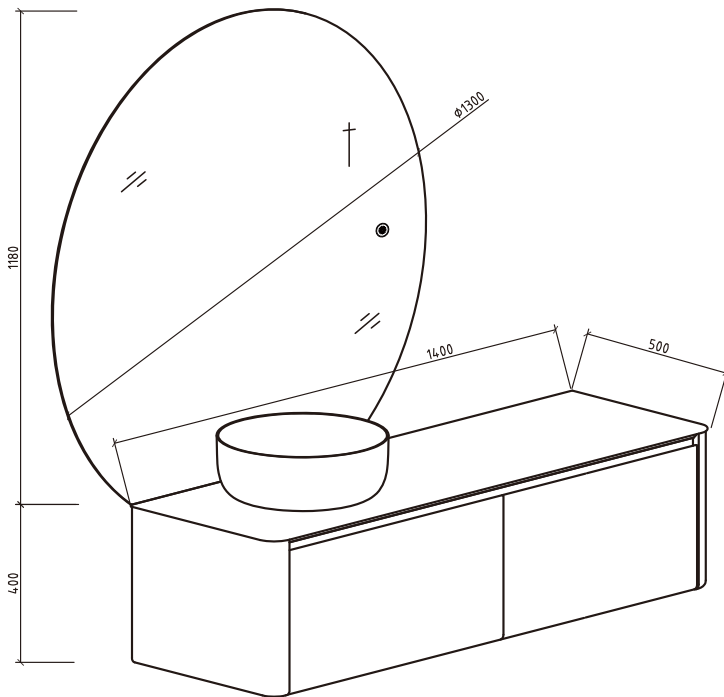

Bova -1400 K028-1400

Cabinet :

(C028AW-1400MND7838L)
1394*495*400 mm (W*D*H)
GW :46kg NW:43kg CBM:0.38m³

Countertop :

(U028Y-14008885L-6)
1400*500*6 mm (W*D*H)
GW :14kg NW:12kg CBM:0.08m³

Basin :

(B0707MW-04242)
420*420*165 mm (W*D*H)
GW :13kg NW:12kg CBM:0.07m³

Mirror :

(M406-1300DF)
1300*25*1180 mm (W*D*H)
GW :4kg NW:1kg CBM:0.28m³

Bova -1600 K028-1600

Cabinet :

(C028AW-1600MND7838L)
1594*495*400 mm (W*D*H)
GW :54kg NW:50kg CBM:0.44m³

Countertop :

(U028Y-16008885L-6)
1600*500*6 mm (W*D*H)
GW :16kg NW:13kg CBM:0.09m³

Basin :

(B0707MW-04242)
420*420*165 mm (W*D*H)
GW :13kg NW:12kg CBM:0.07m³

Mirror :

(M406-1300DF)
1300*25*1180 mm (W*D*H)
GW :4kg NW:1kg CBM:0.28m³

Bova -1800 K028-1800

Cabinet :

(C028AW-1800MND7838L)
 1794*495*400 mm (W*D*H)
 GW :58kg NW:54kg CBM:0.49m³

Countertop :

(U028Y-18008885L-6)
 1800*500*6 mm (W*D*H)
 GW :17kg NW:15kg CBM:0.1m³

Basin :

(B0707MW-04242)
 420*420*165 mm (W*D*H)
 GW :13kg NW:12kg CBM:0.07m³

Mirror :

(M406-1300DF)
 1300*25*1180 mm (W*D*H)
 GW :4kg NW:1kg CBM:0.28m³