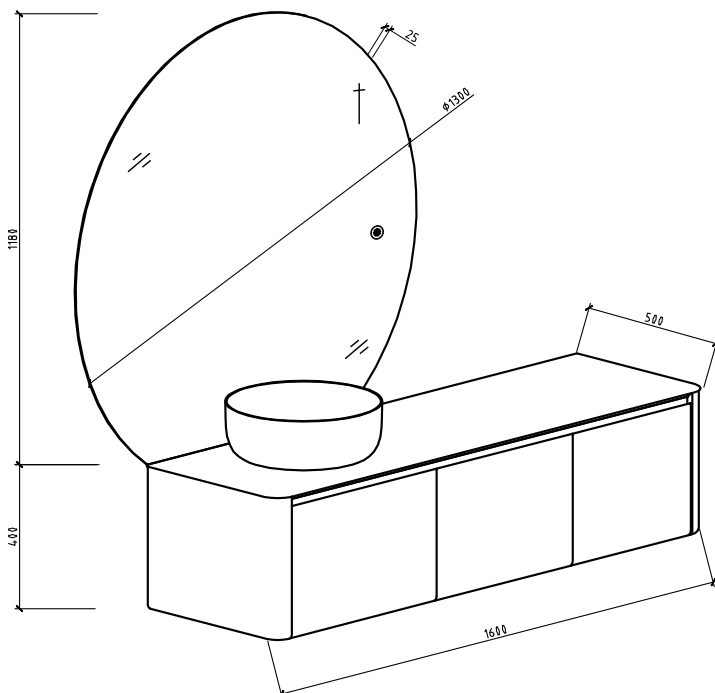

Bova -1400 K028-1400

Cabinet :

(C028AW-1400MND7838L)
1394*495*400 mm (W*D*H)
GW :46kg NW:43kg CBM:0.38m³

Countertop :

(U028Y-14008885L-6)
1400*500*6 mm (W*D*H)
GW :14kg NW:12kg CBM:0.08m³

Basin :

(B0707MW-04242)
420*420*165 mm (W*D*H)
GW :13kg NW:12kg CBM:0.07m³

Mirror :

(M406-1300DF)
1300*25*1180 mm (W*D*H)
GW :4kg NW:1kg CBM:0.28m³

Bova -1600 K028-1600

Cabinet :

(C028AW-1600MND7838L)
1594*495*400 mm (W*D*H)
GW :54kg NW:50kg CBM:0.44m³

Countertop :

(U028Y-16008885L-6)
1600*500*6 mm (W*D*H)
GW :16kg NW:13kg CBM:0.09m³

Basin :

(B0707MW-04242)
420*420*165 mm (W*D*H)
GW :13kg NW:12kg CBM:0.07m³

Mirror :

(M406-1300DF)
1300*25*1180 mm (W*D*H)
GW :4kg NW:1kg CBM:0.28m³

Bova -1800 K028-1800

Cabinet :

(C028AW-1800MND7838L)
 1794*495*400 mm (W*D*H)
 GW :58kg NW:54kg CBM:0.49m³

Countertop :

(U028Y-18008885L-6)
 1800*500*6 mm (W*D*H)
 GW :17kg NW:15kg CBM:0.1m³

Basin :

(B0707MW-04242)
 420*420*165 mm (W*D*H)
 GW :13kg NW:12kg CBM:0.07m³

Mirror :

(M406-1300DF)
 1300*25*1180 mm (W*D*H)
 GW :4kg NW:1kg CBM:0.28m³