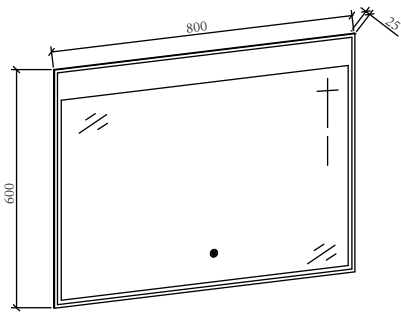

GW :14kg NW:13kg CBM:0.07m³

Mirror :

(M002-600DF)

600*25*600mm (W*D*H)

GW :6kg NW:5kg CBM:0.05m³

Slice-750 V040-750

Cabinet :

(C040CW-0750KMD6102)

744*475*500 mm (W*D*H)

GW :28kg NW:26kg CBM:0.24m³

Basin:

(B0002GW-07548//12)

750*480*150 (12) mm (W*D*H)

GW :15kg NW:14kg CBM:0.09m³

Mirror :

(M002-700DF)

700*25*600mm (W*D*H)

GW :7kg NW:6kg CBM:0.06m³

Slice-800 V040-800

Cabinet :

(C040CW-0800KMD6102)

794*475*500 mm (W*D*H)

GW :29kg NW:27kg CBM:0.25m³

Basin:

(B0002GW-08048//12)

800*480*150 (12) mm (W*D*H)

GW :17kg NW:15kg CBM:0.09m³

Mirror :

(M002-800DF)

800*25*600mm (W*D*H)

GW :8kg NW:7kg CBM:0.07m³

Slice-900 V040-900