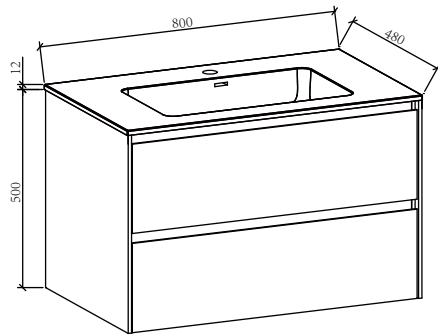

744*475*500 mm (W*D*H)

GW :28kg NW:26kg CBM:0.24m³

Basin:

(B0002GW-07548//12)

750*480*150 (12) mm (W*D*H)

GW :15kg NW:14kg CBM:0.09m³

Mirror :

(M002-700DF)

700*25*600mm (W*D*H)

GW :7kg NW:6kg CBM:0.06m³

Slice-800 V040-800

Cabinet :

(C040CW-0800KMD6102)

794*475*500 mm (W*D*H)

GW :29kg NW:27kg CBM:0.25m³

Basin:

(B0002GW-08048//12)

800*480*150 (12) mm (W*D*H)

GW :17kg NW:15kg CBM:0.09m³

Mirror :

(M002-800DF)

800*25*600mm (W*D*H)

GW :8kg NW:7kg CBM:0.07m³

Slice-900 V040-900

Cabinet :

(C040CW-0900KMD6102)

894*475*500 mm (W*D*H)

GW :32kg NW:29kg CBM:0.28m³

Basin:

(B0002GW-09048//12)

900*480*150 (12) mm (W*D*H)

GW :18kg NW:17kg CBM:0.1m³