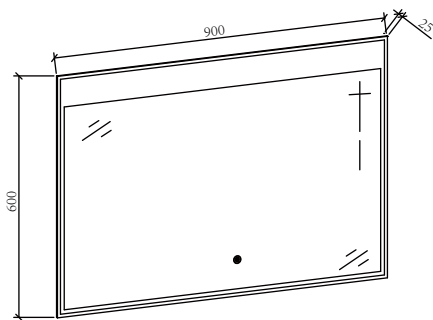

744*475*500 mm (W*D*H)

GW :28kg NW:26kg CBM:0.24m³

Basin:

(B0002GW-07548//12)

750*480*150 (12) mm (W*D*H)

GW :15kg NW:14kg CBM:0.09m³

Mirror :

(M002-700DF)

700*25*600mm (W*D*H)

GW :7kg NW:6kg CBM:0.06m³

Slice-800 V040-800

Cabinet :

(C040CW-0800KMD6102)

794*475*500 mm (W*D*H)

GW :29kg NW:27kg CBM:0.25m³

Basin:

(B0002GW-08048//12)

800*480*150 (12) mm (W*D*H)

GW :17kg NW:15kg CBM:0.09m³

Mirror :

(M002-800DF)

800*25*600mm (W*D*H)

GW :8kg NW:7kg CBM:0.07m³

Slice-900 V040-900

Cabinet :

(C040CW-0900KMD6102)

894*475*500 mm (W*D*H)

GW :32kg NW:29kg CBM:0.28m³

Basin:

(B0002GW-09048//12)

900*480*150 (12) mm (W*D*H)

GW :18kg NW:17kg CBM:0.1m³