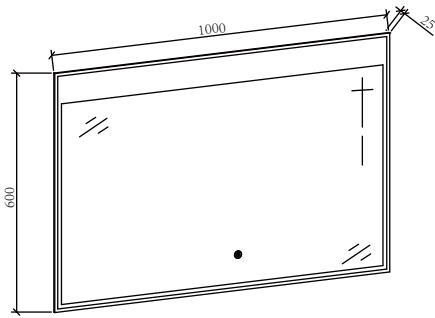

744*475*500 mm (W*D*H)

GW :28kg NW:26kg CBM:0.24m³

Basin:

(B0002GW-07548//12)

750*480*150 (12) mm (W*D*H)

GW :15kg NW:14kg CBM:0.09m³

Mirror :

(M002-700DF)

(B0002GW-08048//12)

800*480*150 (12) mm (W*D*H)

GW :17kg NW:15kg CBM:0.09m³

Mirror :

(M002-800DF)

800*25*600mm (W*D*H)

GW :8kg NW:7kg CBM:0.07m³

Slice-900 V040-900

Cabinet :

(C040CW-0900KMD6102)

894*475*500 mm (W*D*H)

GW :32kg NW:29kg CBM:0.28m³

Basin:

(B0002GW-09048//12)

900*480*150 (12) mm (W*D*H)

GW :18kg NW:17kg CBM:0.1m³

Mirror :

(M002-900DF)

900*25*600mm (W*D*H)

GW :9kg NW:8kg CBM:0.07m³

Slice-1000 V040-1000

Cabinet :

(C040CW-1000KMD6102)
 994*475*500 mm (W*D*H)
 GW :34kg NW:32kg CBM:0.31m³

Basin: