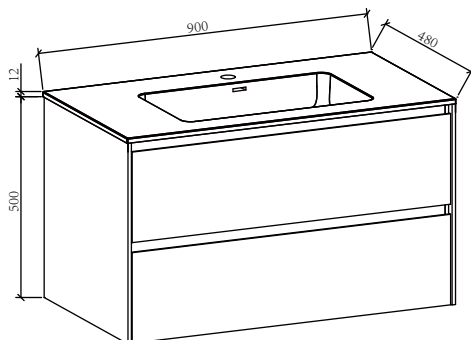

744*475*500 mm (W*D*H)

GW :28kg NW:26kg CBM:0.24m³

Basin:

(B0002GW-07548//12)

750*480*150 (12) mm (W*D*H)

GW :15kg NW:14kg CBM:0.09m³

Mirror :

(M002-700DF)

(B0002GW-08048//12)

800*480*150 (12) mm (W*D*H)

GW :17kg NW:15kg CBM:0.09m³

Mirror :

(M002-800DF)

800*25*600mm (W*D*H)

GW :8kg NW:7kg CBM:0.07m³

Slice-900 V040-900

Cabinet :

(C040CW-0900KMD6102)

894*475*500 mm (W*D*H)

GW :32kg NW:29kg CBM:0.28m³

Basin:

(B0002GW-09048//12)

900*480*150 (12) mm (W*D*H)

GW :18kg NW:17kg CBM:0.1m³

Mirror :

(M002-900DF)

900*25*600mm (W*D*H)

GW :9kg NW:8kg CBM:0.07m³

Slice-1000 V040-1000

Cabinet :

(C040CW-1000KMD6102)
 994*475*500 mm (W*D*H)
 GW :34kg NW:32kg CBM:0.31m³

Basin: