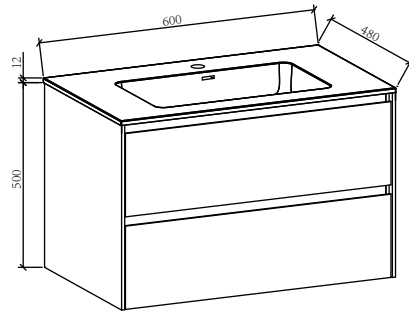

Slice-600 V040-600

Cabinet :

(C040CW-0600KMD6102)

594*475*500 mm (W*D*H)

GW :25kg NW:22kg CBM:0.2m³

Basin:

(B0002GW-06048//12)

600*480*150 (12) mm (W*D*H)

GW :14kg NW:13kg CBM:0.07m³

Mirror :

(M002-600DF)

600*25*600mm (W*D*H)

GW :6kg NW:5kg CBM:0.05m³

Slice-750 V040-750

Cabinet :

(C040CW-0750KMD6102)

744*475*500 mm (W*D*H)

GW :28kg NW:26kg CBM:0.24m³

Basin:

(B0002GW-07548//12)

750*480*150 (12) mm (W*D*H)

GW :15kg NW:14kg CBM:0.09m³

Mirror :

(M002-700DF)