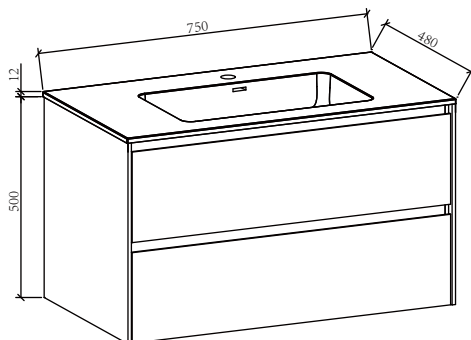

744*475*500 mm (W*D*H)

GW :28kg NW:26kg CBM:0.24m³

Basin:

(B0002GW-07548//12)

750*480*150 (12) mm (W*D*H)

GW :15kg NW:14kg CBM:0.09m³

Mirror :

(M002-700DF)

700*25*600mm (W*D*H)

GW :7kg NW:6kg CBM:0.06m³

Slice-800 V040-800

Cabinet :

(C040CW-0800KMD6102)

794*475*500 mm (W*D*H)

GW :29kg NW:27kg CBM:0.25m³

Basin:

(B0002GW-08048//12)

800*480*150 (12) mm (W*D*H)

GW :17kg NW:15kg CBM:0.09m³

Mirror :

(M002-800DF)

800*25*600mm (W*D*H)

GW :8kg NW:7kg CBM:0.07m³

Slice-900 V040-900