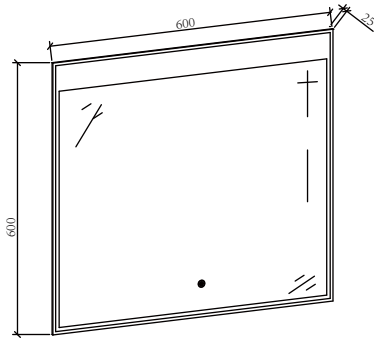

Slice-600 V040-600

Cabinet :

(C040CW-0600KMD6102)

594*475*500 mm (W*D*H)

GW :25kg NW:22kg CBM:0.2m³

Basin:

(B0002GW-06048//12)

600*480*150 (12) mm (W*D*H)

GW :14kg NW:13kg CBM:0.07m³

Mirror :

(M002-600DF)

600*25*600mm (W*D*H)

GW :6kg NW:5kg CBM:0.05m³

Slice-750 V040-750

Cabinet :

(C040CW-0750KMD6102)

744*475*500 mm (W*D*H)

GW :28kg NW:26kg CBM:0.24m³

Basin:

(B0002GW-07548//12)

750*480*150 (12) mm (W*D*H)

GW :15kg NW:14kg CBM:0.09m³

Mirror :

(M002-700DF)

700*25*600mm (W*D*H)

GW :7kg NW:6kg CBM:0.06m³