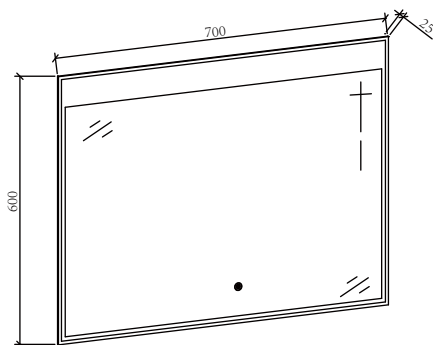

Slice-600 V040-600

Cabinet :

(C040CW-0600KMD6102)

594*475*500 mm (W*D*H)

GW :25kg NW:22kg CBM:0.2m³

Basin:

(B0002GW-06048//12)

600*480*150 (12) mm (W*D*H)

GW :14kg NW:13kg CBM:0.07m³

Mirror :

(M002-600DF)

600*25*600mm (W*D*H)

GW :6kg NW:5kg CBM:0.05m³

Slice-750 V040-750

Cabinet :

(C040CW-0750KMD6102)

744*475*500 mm (W*D*H)

GW :28kg NW:26kg CBM:0.24m³

Basin:

(B0002GW-07548//12)

750*480*150 (12) mm (W*D*H)

GW :15kg NW:14kg CBM:0.09m³

Mirror :

(M002-700DF)

(B0002GW-08048//12)

800*480*150 (12) mm (W*D*H)

GW :17kg NW:15kg CBM:0.09m³

Mirror :

(M002-800DF)

800*25*600mm (W*D*H)

GW :8kg NW:7kg CBM:0.07m³

Slice-900 V040-900