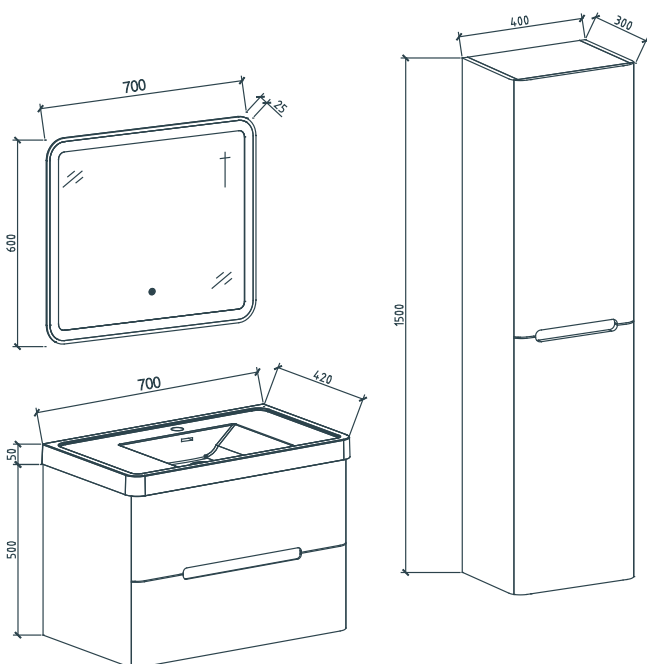

River-700 V008-700

Cabinet :

(C008CW-700KMD9158/6109)
694*415*500 mm (W*D*H)
GW :28kg NW:26kg CBM:0.27m³

Basin:

(B0001GW-700)
700*420*140(50) mm (W*D*H)
GW :13kg NW:13kg CBM:0.01m³

Mirror :

(M003-700D)
700*25*600 mm (W*D*H)
GW :6kg NW:5kg CBM:0.06m³

Side cabinet :

(C008CW-400KJD9158/6109L)
400*300*1500mm (W*D*H)
GW :37kg NW:34kg CBM:0.27m³