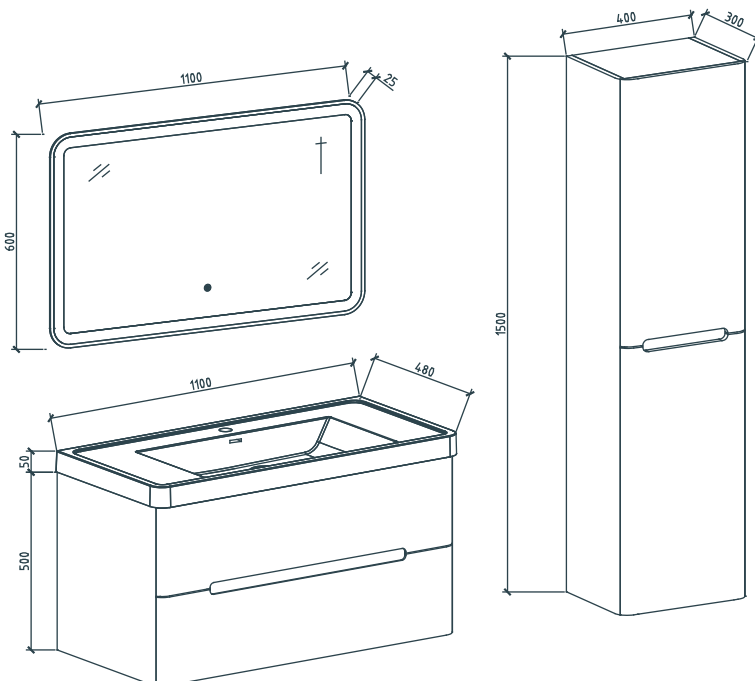

River-1100 V008-1100

Cabinet :

(C008CW-1100KMD9158/6109)
1094*475*500 mm (W*D*H)
GW :38kg NW:36kg CBM:0.36m³

Basin:

(B0001GW-1100)
1100*480*140(50) mm (W*D*H)
GW :24kg NW:23kg CBM:0.12m³

Mirror :

(M003-1100D)
1100*25*600 mm (W*D*H)
GW :9kg NW:8kg CBM:0.09m³

Side cabinet :

(C008CW-400KJD9158/6109L)
400*300*1500mm (W*D*H)
GW :37kg NW:34kg CBM:0.27m³