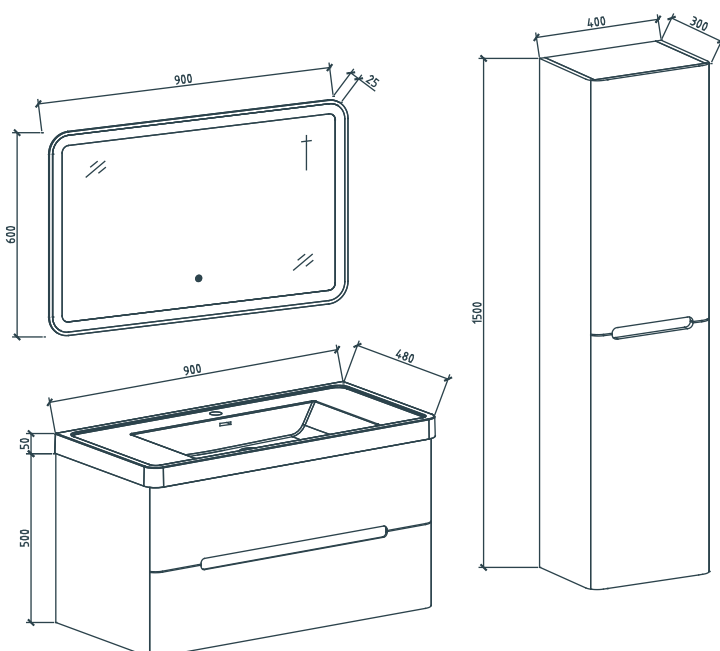

River-900 V008-900

Cabinet :

(C008CW-900KMD9158/6109)
894*475*500 mm (W*D*H)
GW :33kg NW:31kg CBM:0.34m³

Basin:

(B0001GW-900)
900*480*140(50) mm (W*D*H)
GW :16kg NW:16kg CBM:0.00m³

Mirror :

(M003-900D)
900*25*600 mm (W*D*H)
GW :8kg NW:6kg CBM:0.07m³

Side cabinet :

(C008CW-400KJD9158/6109L)
400*300*1500mm (W*D*H)
GW :37kg NW:34kg CBM:0.27m³