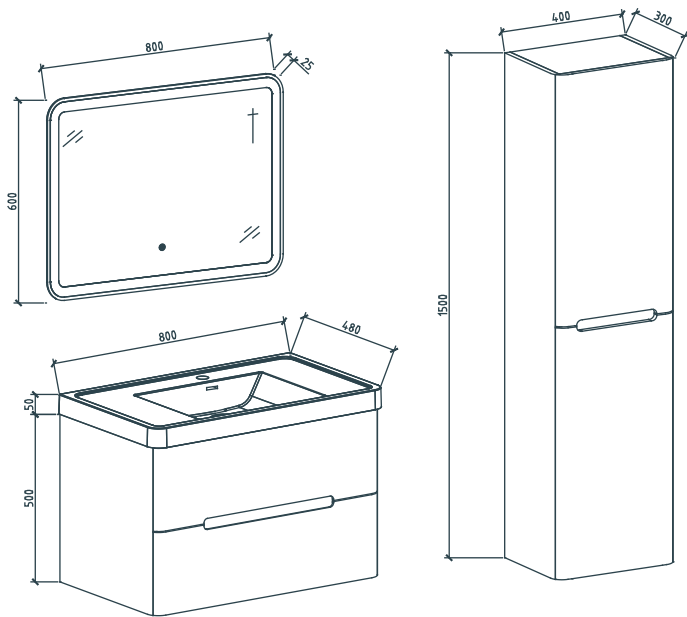

River-800 V008-800

Cabinet :

(C008CW-800KMD9158/6109)
794*475*500 mm (W*D*H)
GW :31kg NW:28kg CBM:0.31m³

Basin:

(B0001GW-800)
800*480*140(50) mm (W*D*H)
GW :16kg NW:16kg CBM:0.00m³

Mirror :

(M003-800D)
800*25*600 mm (W*D*H)
GW :7kg NW:6kg CBM:0.07m³

Side cabinet :

(C008CW-400KJD9158/6109L)
400*300*1500mm (W*D*H)
GW :37kg NW:34kg CBM:0.27m³