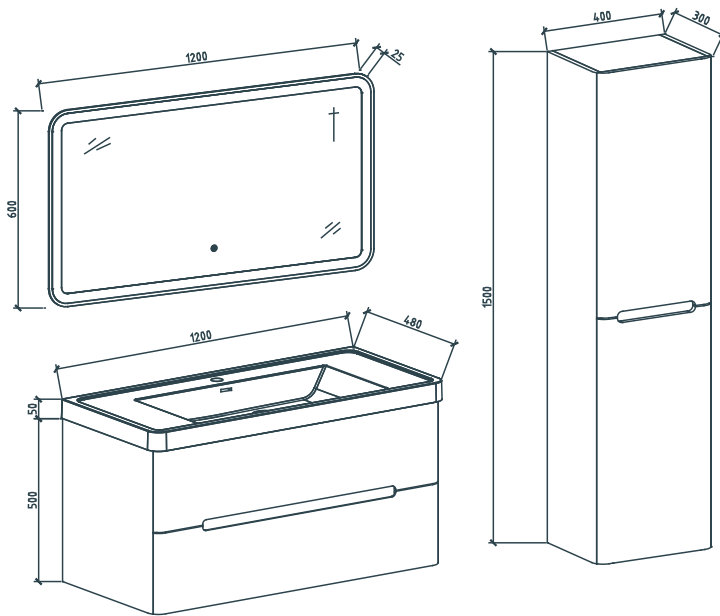

River-1200 V008-1200

Cabinet :

(C008CW-1200KMD9158/6109)

1194*475*500 mm (W*D*H)

GW :41kg NW:38kg CBM:0.39m³

Basin:

(B0001GW-1200)

1200*480*140(50) mm (W*D*H)

GW :24kg NW:23kg CBM:0.13m³

Mirror :

(M003-1200D)

1200*25*600 mm (W*D*H)

GW :10kg NW:8kg CBM:0.09m³

Side cabinet :

(C008CW-400KJD9158/6109L)

400*300*1500mm (W*D*H)

GW :37kg NW:34kg CBM:0.27m³