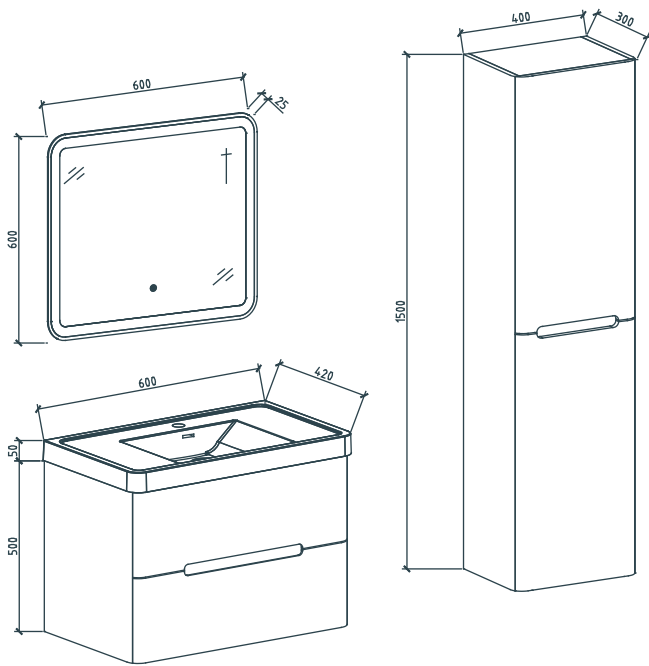

### Cabinet :

(C008CW-600KMD9158/6109)  
594\*415\*500 mm (W\*D\*H)  
GW :23kg NW:21kg CBM:0.21m<sup>3</sup>