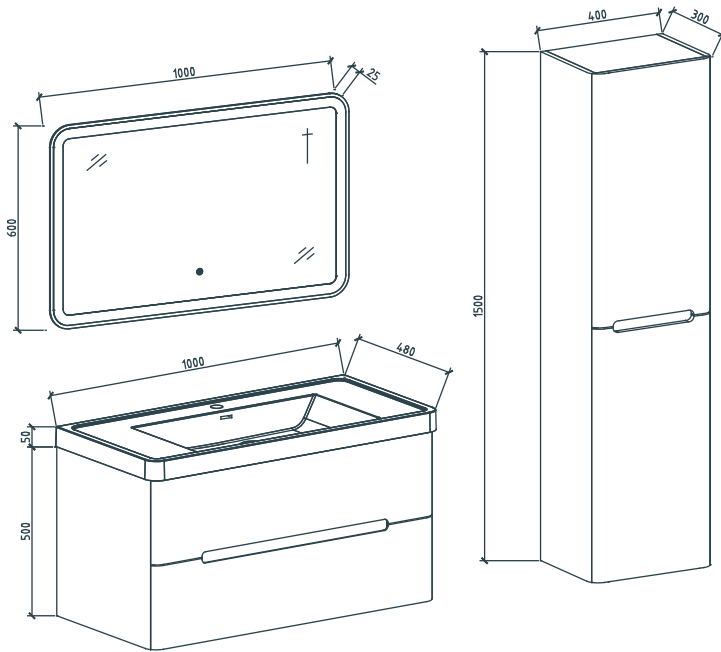

River-1000 V008-1000

Cabinet :

(C008CW-1000KMD9158/6109)
994*475*500 mm (W*D*H)
GW :36kg NW:33kg CBM:0.33m³

Basin:

(B0001GW-1000)
1000*480*140(50) mm (W*D*H)
GW :20kg NW:19kg CBM:0.11m³

Mirror :

(M003-1000D)
1000*25*600 mm (W*D*H)
GW :8kg NW:7kg CBM:0.08m³

Side cabinet :

(C008CW-400KJD9158/6109L)
400*300*1500mm (W*D*H)
GW :37kg NW:34kg CBM:0.27m³