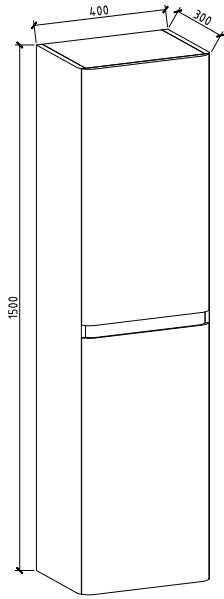

### Mirror :

(MLCZ01-750)

750\*660\*127 mm (W\*D\*H)

GW :18.85kg NW:17.37kg CBM:0.118m<sup>3</sup>

### Mirror :

(MLCZ01-880)

880\*660\*127mm (W\*D\*H)

GW :21.65kg NW:19.99kg CBM:0.136m<sup>3</sup>

## Mirror :

(MLCZ01-880)

880\*660\*127 mm (W\*D\*H)

GW :21.65kg NW:19.99kg CBM:0.136m<sup>3</sup>

## Small side cabinet:

(CSP003-750L)

350\*300\*750 mm (W\*D\*H)

GW :19.63kg NW:18.2kg CBM:0.116m<sup>3</sup>

(CSP003-750R)

350\*300\*750 mm (W\*D\*H)

GW :19.63kg NW:18.2kg CBM:0.116m<sup>3</sup>

**Side cabinet:**