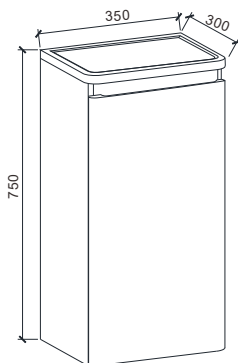

### Mirror :

(MLCZ01-880)

880\*660\*127mm (W\*D\*H)

GW :21.65kg NW:19.99kg CBM:0.136m<sup>3</sup>

## Basin:

(BBG001-1000W)

1000\*480\*140 (W\*D\*H)

GW :21.65kg NW:20.24kg CBM:0.109m<sup>3</sup>

## Mirror :

(MLCZ01-880)

880\*660\*127 mm (W\*D\*H)

GW :21.65kg NW:19.99kg CBM:0.136m<sup>3</sup>

## Small side cabinet:

(CSP003-750L)

350\*300\*750 mm (W\*D\*H)

GW :19.63kg NW:18.2kg CBM:0.116m<sup>3</sup>

(CSP003-750R)

350\*300\*750 mm (W\*D\*H)

GW :19.63kg NW:18.2kg CBM:0.116m<sup>3</sup>

**Side cabinet:**