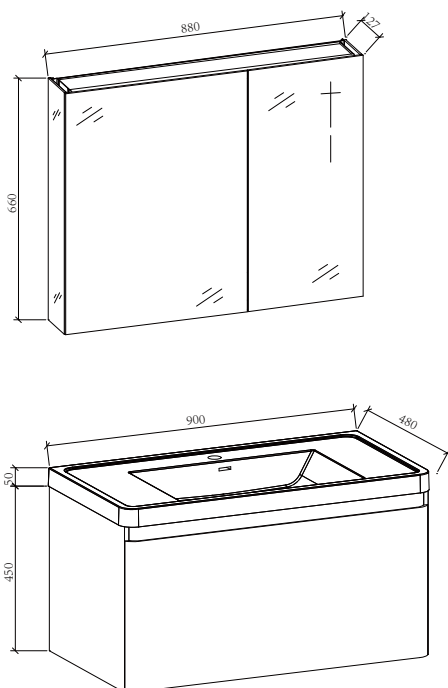

### Cabinet :

(CCP006-800)

793\*475\*450 mm (W\*D\*H)

GW :28.44kg NW:26.12kg CBM:0.227m<sup>3</sup>

### Basin:

(BBG001-800W)

800\*480\*140 mm (W\*D\*H)

GW :16.92kg NW:15.73kg CBM:0.089m<sup>3</sup>

### Mirror :

(MLCZ01-750)

750\*660\*127 mm (W\*D\*H)

GW :18.85kg NW:17.37kg CBM:0.118m<sup>3</sup>