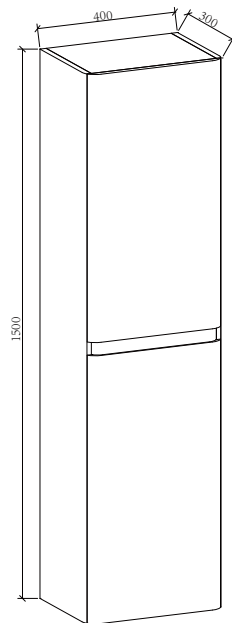

### Cabinet :

(CCP006-800)

793\*475\*450 mm (W\*D\*H)

GW :28.44kg NW:26.12kg CBM:0.227m<sup>3</sup>

### Basin:

(BBG001-800W)

800\*480\*140 mm (W\*D\*H)

GW :16.92kg NW:15.73kg CBM:0.089m<sup>3</sup>

### Mirror :

(MLCZ01-750)

750\*660\*127 mm (W\*D\*H)

GW :18.85kg NW:17.37kg CBM:0.118m<sup>3</sup>

### Mirror :

(MLCZ01-880)

880\*660\*127mm (W\*D\*H)

GW :21.65kg NW:19.99kg CBM:0.136m<sup>3</sup>