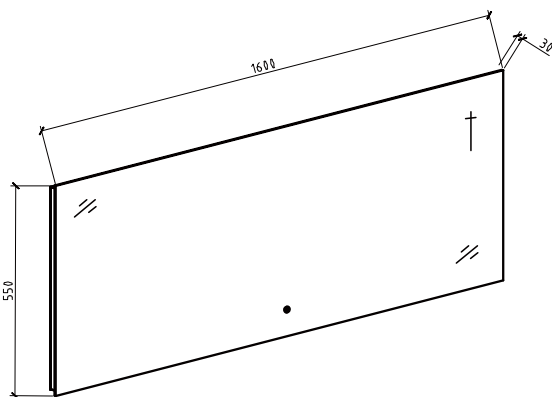

Fontana -1400 K031-1400

Cabinet :

(C031CW-0700DYB6902)
694*494*350 mm (W*D*H)
GW :33kg NW:31kg CBM:0.18m³

Cabinet :

(C031AW-0700DYB7005/6109)
694*494*350 mm (W*D*H)
GW :33kg NW:31kg CBM:0.18m³

Countertop :

(U031Y-14008882-6)
1396*500*6 mm (W*D*H)
GW :14kg NW:12kg CBM:0.08m³

Basin :

(B1503GW-05333)
530*335*170 mm (W*D*H)
GW :8kg NW:7kg CBM:0.04m³

Mirror :

(M005-1400DF)
1600*550*30 mm (W*D*H)
GW :13kg NW:11kg CBM:0.1m³

Wallboard (optional):

(C031SX-1400Q8882)
1396*500*6 mm (W*D*H)
GW :14kg NW:12kg CBM:0.08m³

Fontana -1600 K031-1600

Cabinet :

(C031CW-0800DYB6902)
794*494*350 mm (W*D*H)
GW :35kg NW:33kg CBM:0.2m³

Cabinet :

(C031AW-0800DYB7005/6109)
794*494*350 mm (W*D*H)
GW :35kg NW:33kg CBM:0.2m³

Countertop :

(U031Y-16008882-6)
1596*500*6 mm (W*D*H)
GW :16kg NW:13kg CBM:0.09m³

Basin :

(B1503GW-05333)
530*335*170 mm (W*D*H)
GW :8kg NW:7kg CBM:0.04m³