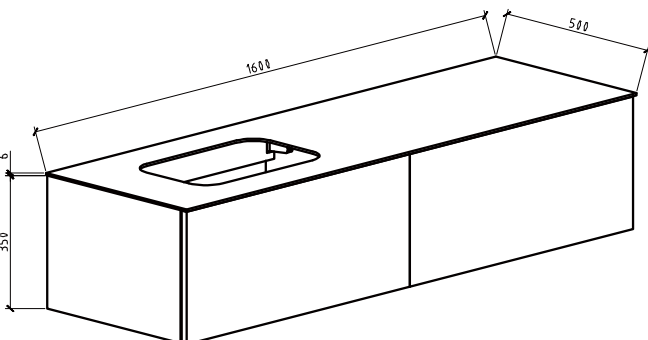

(U031Y-14008882-6)
1396*500*6 mm (W*D*H)
GW :14kg NW:12kg CBM:0.08m³

Basin :

(B1503GW-05333)
530*335*170 mm (W*D*H)
GW :8kg NW:7kg CBM:0.04m³

Mirror :

(M005-1400DF)
1600*550*30 mm (W*D*H)
GW :13kg NW:11kg CBM:0.1m³

(C031AW-0800DYB7005/6109)
794*494*350 mm (W*D*H)
GW :35kg NW:33kg CBM:0.2m³

Countertop :

(U031Y-16008882-6)
1596*500*6 mm (W*D*H)
GW :16kg NW:13kg CBM:0.09m³

Basin :

(B1503GW-05333)
530*335*170 mm (W*D*H)
GW :8kg NW:7kg CBM:0.04m³

Mirror :

(M005-1600DF)
1600*550*30 mm (W*D*H)
GW :14kg NW:12kg CBM:0.11m³

Wallboard (optional):

(C031SX-1600Q8882)
1596*500*6 mm (W*D*H)
GW :16kg NW:13kg CBM:0.09m³

Fontana -1800 K031-1800

Cabinet :

(C031CW-0900DYB6902)
894*494*350 mm (W*D*H)
GW :38kg NW:35kg CBM:0.23m³

Cabinet :

(C031AW-0900DYB7005/6109)
894*494*350 mm (W*D*H)
GW :38kg NW:35kg CBM:0.23m³

Countertop :

(U031Y-18008882-6)
1796*500*6 mm (W*D*H)
GW :17kg NW:15kg CBM:0.1m³

Basin :

(B1503GW-05333)
530*335*170 mm (W*D*H)
GW :8kg NW:7kg CBM:0.04m³