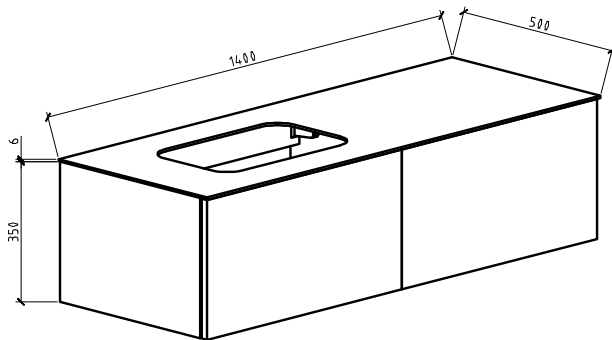

Fontana -1400 K031-1400

Cabinet :

(C031CW-0700DYB6902)
694*494*350 mm (W*D*H)
GW :33kg NW:31kg CBM:0.18m³

Cabinet :

(C031AW-0700DYB7005/6109)
694*494*350 mm (W*D*H)
GW :33kg NW:31kg CBM:0.18m³

Countertop :

(U031Y-14008882-6)
1396*500*6 mm (W*D*H)
GW :14kg NW:12kg CBM:0.08m³

Basin :

(B1503GW-05333)
530*335*170 mm (W*D*H)
GW :8kg NW:7kg CBM:0.04m³

Mirror :

(M005-1400DF)
1600*550*30 mm (W*D*H)
GW :13kg NW:11kg CBM:0.1m³

Wallboard (optional):

(C031SX-1400Q8882)
1396*500*6 mm (W*D*H)
GW :14kg NW:12kg CBM:0.08m³

Fontana -1600 K031-1600

Cabinet :

(C031CW-0800DYB6902)
794*494*350 mm (W*D*H)
GW :35kg NW:33kg CBM:0.2m³

Cabinet :

(C031AW-0800DYB7005/6109)
794*494*350 mm (W*D*H)
GW :35kg NW:33kg CBM:0.2m³

Countertop :

(U031Y-16008882-6)
1596*500*6 mm (W*D*H)
GW :16kg NW:13kg CBM:0.09m³

Basin :

(B1503GW-05333)
530*335*170 mm (W*D*H)
GW :8kg NW:7kg CBM:0.04m³