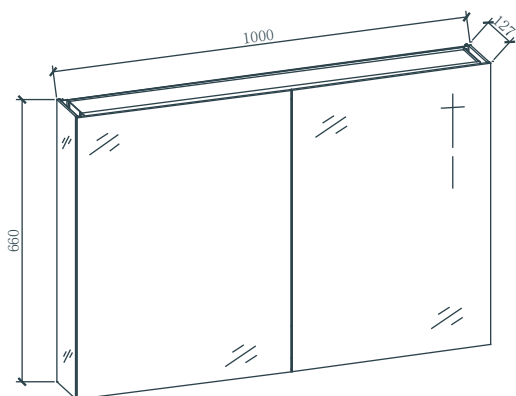

Mirror :

(M801-880)
 880*127*660mm (W*D*H)
 GW :22kg NW:20kg CBM:0.15m³

Angela-1100 V005-1100

Cabinet :

(C005CW-1100KMD6532)
 1090*475*500 mm (W*D*H)
 GW :37kg NW:34kg CBM:0.36m³

Basin:

(B0002GW-1100)
 1100*480*150 mm (W*D*H)
 GW :23kg NW:21kg CBM:0.13m³

Mirror :

(M801-1000)
 1000*127*660mm (W*D*H)
 GW :24kg NW:22kg CBM:0.17m³

Angela-1200 V005-1200

Cabinet :

(C005CW-1200KMD6532)
 1190*475*500 mm (W*D*H)
 GW :39kg NW:36kg CBM:0.39m³

Basin:

(B0002GW-1200)
 1200*480*150 mm (W*D*H)
 GW :24kg NW:23kg CBM:0.14m³

Mirror :

(M801-1000)
 1000*127*660mm (W*D*H)
 GW :24kg NW:22kg CBM:0.17m³

Angela-1200 V005-1200-2

Cabinet :

(C005CW-1200KMD6532-T2)
 1190*475*500 mm (W*D*H)
 GW :39kg NW:36kg CBM:0.39m³

Basin:

(B0002GW-1200-2)
 1200*480*150 mm (W*D*H)
 GW :26kg NW:24kg CBM:0.13m³

Mirror :

(M801-1000)
 1000*127*660mm (W*D*H)
 GW :24kg NW:22kg CBM:0.17m³