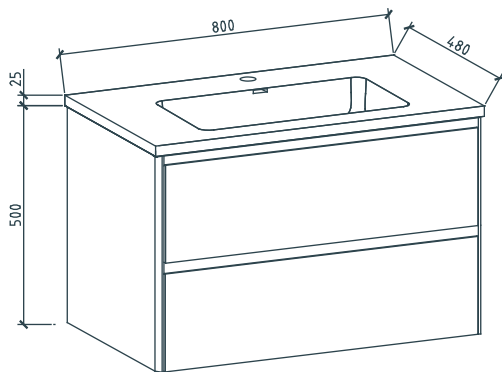

Angela-700 V005-700

Cabinet :

(C005CW-700KMD6532)
 690*475*500 mm (W*D*H)
 GW :27kg NW:25kg CBM:0.23m³

Basin:

(B0002GW-700)
 700*480*150 mm (W*D*H)
 GW :15kg NW:14kg CBM:0.09m³

Mirror :

(M801-630)
 630*127*660mm (W*D*H)
 GW :16kg NW:15kg CBM:0.11m³

Angela-800 V005-800

Cabinet :

(C005CW-800KMD6532)

790*475*500 mm (W*D*H)

GW :29kg NW:27kg CBM:0.27m³

Basin:

(B0002GW-800)

800*480*150 mm (W*D*H)

GW :16kg NW:15kg CBM:0.09m³

Mirror :

(M801-750)

750*127*660mm (W*D*H)

GW :19kg NW:17kg CBM:0.13m³

Angela-900 V005-900

Cabinet :

(C005CW-900KMD6532)

890*475*500 mm (W*D*H)

GW :32kg NW:29kg CBM:0.3m³

Basin:

(B0002GW-900)

900*480*150 mm (W*D*H)

GW :18kg NW:17kg CBM:0.1m³

Mirror :

(M801-880)