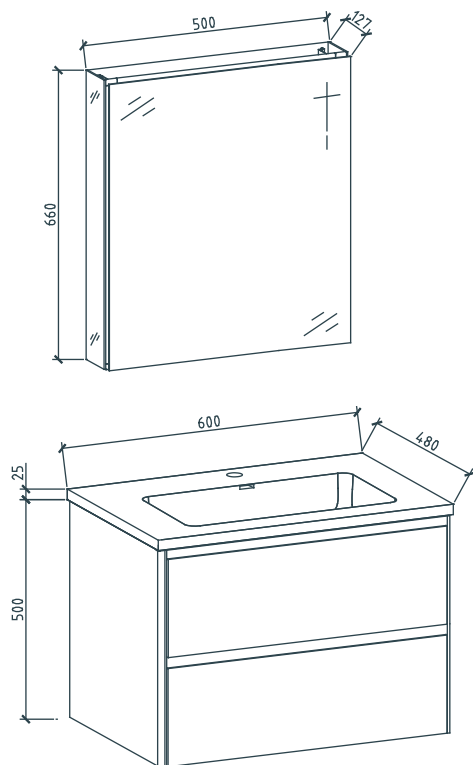

Angela-600 V005-600

Cabinet :

(C005CW-600KMD6532)
 590*475*500 mm (W*D*H)
 GW :24kg NW:22kg CBM:0.2m³

Basin:

(B0002GW-600)
 600*480*150 mm (W*D*H)
 GW :14kg NW:13kg CBM:0.07m³

Mirror :

(M801-500)
 500*127*660mm (W*D*H)
 GW :13kg NW:12kg CBM:0.09m³

Angela-700 V005-700

Cabinet :

(C005CW-700KMD6532)
 690*475*500 mm (W*D*H)
 GW :27kg NW:25kg CBM:0.23m³

Basin:

(B0002GW-700)
 700*480*150 mm (W*D*H)
 GW :15kg NW:14kg CBM:0.09m³

Mirror :

(M801-630)
 630*127*660mm (W*D*H)
 GW :16kg NW:15kg CBM:0.11m³

890*475*500 mm (W*D*H)

GW :32kg NW:29kg CBM:0.3m³

Basin:

(B0002GW-900)

900*480*150 mm (W*D*H)

GW :18kg NW:17kg CBM:0.1m³

Mirror :

(M801-880)

Mirror :

(M801-1000)
 1000*127*660mm (W*D*H)
 GW :24kg NW:22kg CBM:0.17m³