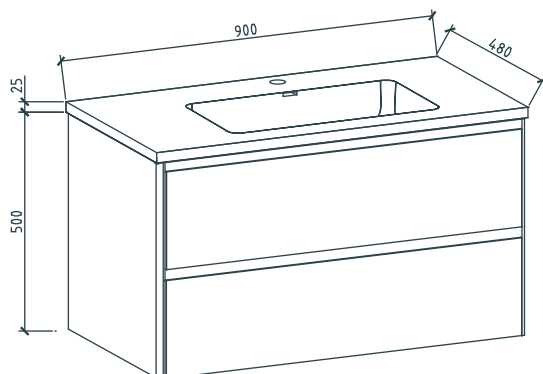

Angela-800 V005-800

Cabinet :

(C005CW-800KMD6532)

790*475*500 mm (W*D*H)

GW :29kg NW:27kg CBM:0.27m³

Basin:

(B0002GW-800)

800*480*150 mm (W*D*H)

GW :16kg NW:15kg CBM:0.09m³

Mirror :

(M801-750)

750*127*660mm (W*D*H)

GW :19kg NW:17kg CBM:0.13m³

Angela-900 V005-900

Cabinet :

(C005CW-900KMD6532)

890*475*500 mm (W*D*H)

GW :32kg NW:29kg CBM:0.3m³

Basin:

(B0002GW-900)

900*480*150 mm (W*D*H)

GW :18kg NW:17kg CBM:0.1m³

Mirror :

(M801-880)

880*127*660mm (W*D*H)

GW :22kg NW:20kg CBM:0.15m³

Angela-1000 V005-1000

Cabinet :

(C005CW-1000KMD6532)
 990*475*500 mm (W*D*H)
 GW :34kg NW:32kg CBM:0.33m³

Basin:

(B0002GW-1000)
 1000*480*150 mm (W*D*H)
 GW :21kg NW:19kg CBM:0.11m³