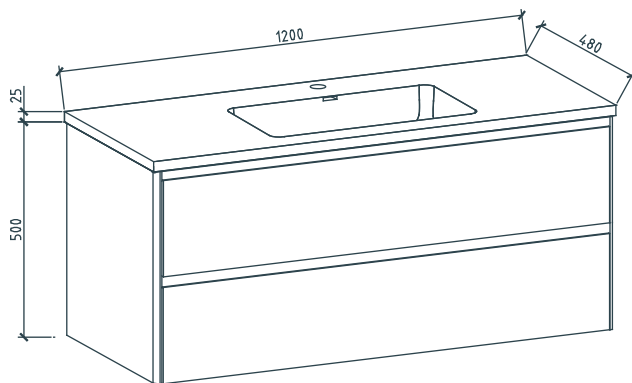

Mirror :

(M801-880)
 880*127*660mm (W*D*H)
 GW :22kg NW:20kg CBM:0.15m³

Angela-1100 V005-1100

Cabinet :

(C005CW-1100KMD6532)
 1090*475*500 mm (W*D*H)
 GW :37kg NW:34kg CBM:0.36m³

Basin:

(B0002GW-1100)
 1100*480*150 mm (W*D*H)
 GW :23kg NW:21kg CBM:0.13m³

Mirror :

(M801-1000)
 1000*127*660mm (W*D*H)
 GW :24kg NW:22kg CBM:0.17m³

Angela-1200 V005-1200

Cabinet :

(C005CW-1200KMD6532)
 1190*475*500 mm (W*D*H)
 GW :39kg NW:36kg CBM:0.39m³

Basin:

(B0002GW-1200)
 1200*480*150 mm (W*D*H)
 GW :24kg NW:23kg CBM:0.14m³

Mirror :

(M801-1000)
 1000*127*660mm (W*D*H)
 GW :24kg NW:22kg CBM:0.17m³

Angela-1200 V005-1200-2

Cabinet :

(C005CW-1200KMD6532-T2)
 1190*475*500 mm (W*D*H)
 GW :39kg NW:36kg CBM:0.39m³

Basin:

(B0002GW-1200-2)
 1200*480*150 mm (W*D*H)
 GW :26kg NW:24kg CBM:0.13m³

Mirror :

(M801-1000)
 1000*127*660mm (W*D*H)
 GW :24kg NW:22kg CBM:0.17m³