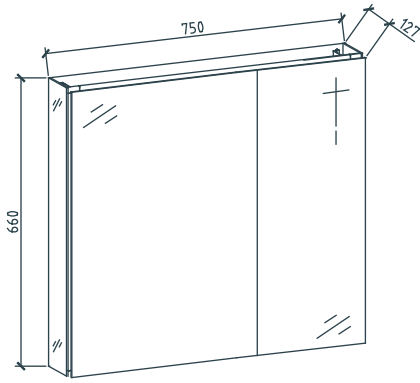

Angela-600 V005-600

Cabinet :

(C005CW-600KMD6532)
 590*475*500 mm (W*D*H)
 GW :24kg NW:22kg CBM:0.2m³

Basin:

(B0002GW-600)
 600*480*150 mm (W*D*H)
 GW :14kg NW:13kg CBM:0.07m³

Mirror :

(M801-500)
 500*127*660mm (W*D*H)
 GW :13kg NW:12kg CBM:0.09m³

Angela-700 V005-700

Cabinet :

(C005CW-700KMD6532)
 690*475*500 mm (W*D*H)
 GW :27kg NW:25kg CBM:0.23m³

Basin:

(B0002GW-700)
 700*480*150 mm (W*D*H)
 GW :15kg NW:14kg CBM:0.09m³

Mirror :

(M801-630)
 630*127*660mm (W*D*H)
 GW :16kg NW:15kg CBM:0.11m³

Angela-800 V005-800

Cabinet :

(C005CW-800KMD6532)

790*475*500 mm (W*D*H)

GW :29kg NW:27kg CBM:0.27m³

Basin:

(B0002GW-800)

800*480*150 mm (W*D*H)

GW :16kg NW:15kg CBM:0.09m³

Mirror :

(M801-750)

750*127*660mm (W*D*H)

GW :19kg NW:17kg CBM:0.13m³

Angela-900 V005-900

Cabinet :

(C005CW-900KMD6532)