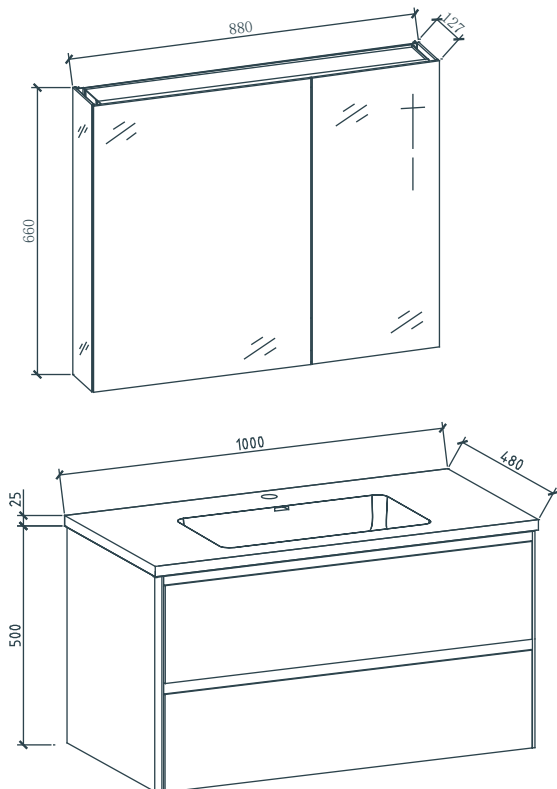

GW :16kg NW:15kg CBM:0.09m³

Mirror :

(M801-750)

750*127*660mm (W*D*H)

GW :19kg NW:17kg CBM:0.13m³

Angela-900 V005-900

Cabinet :

(C005CW-900KMD6532)

890*475*500 mm (W*D*H)

GW :32kg NW:29kg CBM:0.3m³

Basin:

(B0002GW-900)

900*480*150 mm (W*D*H)

GW :18kg NW:17kg CBM:0.1m³

Mirror :

(M801-880)

880*127*660mm (W*D*H)

GW :22kg NW:20kg CBM:0.15m³

Angela-1000 V005-1000

Cabinet :

(C005CW-1000KMD6532)
 990*475*500 mm (W*D*H)
 GW :34kg NW:32kg CBM:0.33m³

Basin:

(B0002GW-1000)
 1000*480*150 mm (W*D*H)
 GW :21kg NW:19kg CBM:0.11m³

Mirror :

(M801-880)
 880*127*660mm (W*D*H)
 GW :22kg NW:20kg CBM:0.15m³

Angela-1100 V005-1100

Cabinet :

(C005CW-1100KMD6532)
 1090*475*500 mm (W*D*H)
 GW :37kg NW:34kg CBM:0.36m³

Basin:

(B0002GW-1100)
 1100*480*150 mm (W*D*H)
 GW :23kg NW:21kg CBM:0.13m³