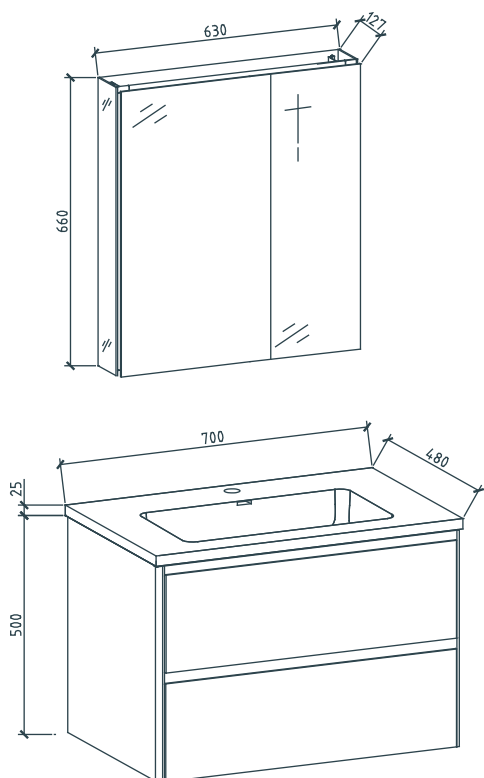

Angela-600 V005-600

Cabinet :

(C005CW-600KMD6532)
 590*475*500 mm (W*D*H)
 GW :24kg NW:22kg CBM:0.2m³

Basin:

(B0002GW-600)
 600*480*150 mm (W*D*H)
 GW :14kg NW:13kg CBM:0.07m³

Mirror :

(M801-500)
 500*127*660mm (W*D*H)
 GW :13kg NW:12kg CBM:0.09m³

Angela-700 V005-700

Cabinet :

(C005CW-700KMD6532)
 690*475*500 mm (W*D*H)
 GW :27kg NW:25kg CBM:0.23m³

Basin:

(B0002GW-700)
 700*480*150 mm (W*D*H)
 GW :15kg NW:14kg CBM:0.09m³

Mirror :

(M801-630)
 630*127*660mm (W*D*H)
 GW :16kg NW:15kg CBM:0.11m³

Angela-800 V005-800

Cabinet :

(C005CW-800KMD6532)

790*475*500 mm (W*D*H)

GW :29kg NW:27kg CBM:0.27m³

Basin:

(B0002GW-800)

800*480*150 mm (W*D*H)

890*475*500 mm (W*D*H)

GW :32kg NW:29kg CBM:0.3m³

Basin:

(B0002GW-900)

900*480*150 mm (W*D*H)

GW :18kg NW:17kg CBM:0.1m³

Mirror :

(M801-880)