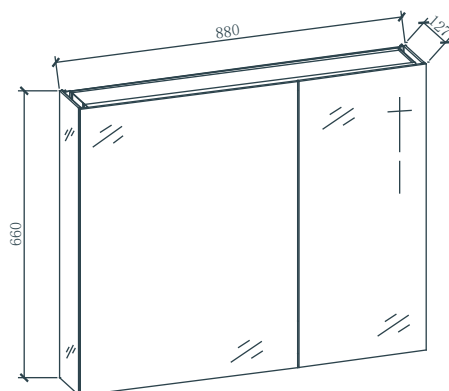

Angela-700 V005-700

Cabinet :

(C005CW-700KMD6532)
 690*475*500 mm (W*D*H)
 GW :27kg NW:25kg CBM:0.23m³

Basin:

(B0002GW-700)
 700*480*150 mm (W*D*H)
 GW :15kg NW:14kg CBM:0.09m³

Mirror :

(M801-630)
 630*127*660mm (W*D*H)
 GW :16kg NW:15kg CBM:0.11m³

Angela-800 V005-800

Cabinet :

(C005CW-800KMD6532)

790*475*500 mm (W*D*H)

GW :29kg NW:27kg CBM:0.27m³

Basin:

(B0002GW-800)

800*480*150 mm (W*D*H)

GW :16kg NW:15kg CBM:0.09m³

Mirror :

(M801-750)

750*127*660mm (W*D*H)

GW :19kg NW:17kg CBM:0.13m³

Angela-900 V005-900

Cabinet :

(C005CW-900KMD6532)

890*475*500 mm (W*D*H)

GW :32kg NW:29kg CBM:0.3m³

Basin:

(B0002GW-900)

900*480*150 mm (W*D*H)

GW :18kg NW:17kg CBM:0.1m³

Mirror :

(M801-880)