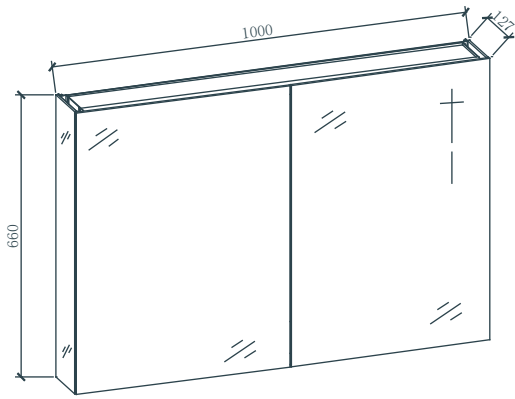

890*475*500 mm (W*D*H)

GW :32kg NW:29kg CBM:0.3m³

Basin:

(B0002GW-900)

900*480*150 mm (W*D*H)

GW :18kg NW:17kg CBM:0.1m³

Mirror :

(M801-880)

Mirror :

(M801-880)
 880*127*660mm (W*D*H)
 GW :22kg NW:20kg CBM:0.15m³

Angela-1100 V005-1100

Cabinet :

(C005CW-1100KMD6532)
 1090*475*500 mm (W*D*H)
 GW :37kg NW:34kg CBM:0.36m³

Basin:

(B0002GW-1100)
 1100*480*150 mm (W*D*H)
 GW :23kg NW:21kg CBM:0.13m³

Mirror :

(M801-1000)
 1000*127*660mm (W*D*H)
 GW :24kg NW:22kg CBM:0.17m³

Angela-1200 V005-1200

Cabinet :

(C005CW-1200KMD6532)
 1190*475*500 mm (W*D*H)
 GW :39kg NW:36kg CBM:0.39m³

Basin:

(B0002GW-1200)
 1200*480*150 mm (W*D*H)
 GW :24kg NW:23kg CBM:0.14m³