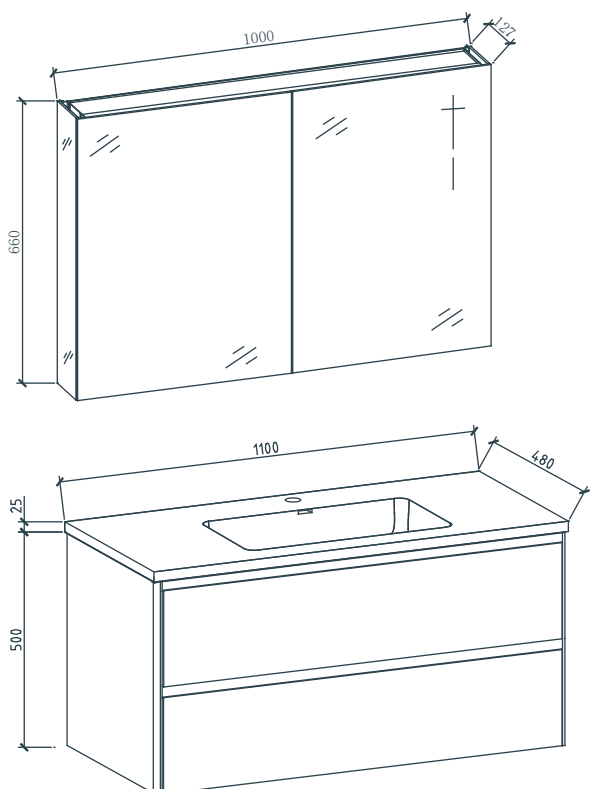

890*475*500 mm (W*D*H)

GW :32kg NW:29kg CBM:0.3m³

Basin:

(B0002GW-900)

900*480*150 mm (W*D*H)

GW :18kg NW:17kg CBM:0.1m³

Mirror :

(M801-880)

880*127*660mm (W*D*H)

GW :22kg NW:20kg CBM:0.15m³

Angela-1000 V005-1000

Cabinet :

(C005CW-1000KMD6532)
 990*475*500 mm (W*D*H)
 GW :34kg NW:32kg CBM:0.33m³

Basin:

(B0002GW-1000)
 1000*480*150 mm (W*D*H)
 GW :21kg NW:19kg CBM:0.11m³

Mirror :

(M801-880)
 880*127*660mm (W*D*H)
 GW :22kg NW:20kg CBM:0.15m³

Angela-1100 V005-1100

Cabinet :

(C005CW-1100KMD6532)
 1090*475*500 mm (W*D*H)
 GW :37kg NW:34kg CBM:0.36m³

Basin:

(B0002GW-1100)
 1100*480*150 mm (W*D*H)
 GW :23kg NW:21kg CBM:0.13m³

Mirror :

(M801-1000)
 1000*127*660mm (W*D*H)
 GW :24kg NW:22kg CBM:0.17m³

Angela-1200 V005-1200

Cabinet :

(C005CW-1200KMD6532)
 1190*475*500 mm (W*D*H)
 GW :39kg NW:36kg CBM:0.39m³

Basin:

(B0002GW-1200)
 1200*480*150 mm (W*D*H)
 GW :24kg NW:23kg CBM:0.14m³