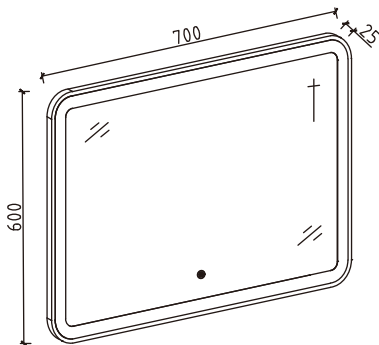

### Cabinet :

(C010BW-650MMD9014)  
 650\*520\*520 mm (W\*D\*H)  
 GW :29.4kg NW:27.1kg CBM:0.245m<sup>3</sup>

### Basin:

(B0007GW-660)  
 660\*525\*170 mm (W\*D\*H)  
 GW :19.5kg NW:18.3kg CBM:0.09m<sup>3</sup>

### Mirror :

(M003-600D)  
 600\*25\*600mm (W\*D\*H)  
 GW :5.2kg NW:4.2kg CBM:0.047m<sup>3</sup>

### Cabinet :

(C010BW-750MMD9014)  
 750\*520\*520 mm (W\*D\*H)  
 GW :29.6kg NW:32.2kg CBM:0.279m<sup>3</sup>