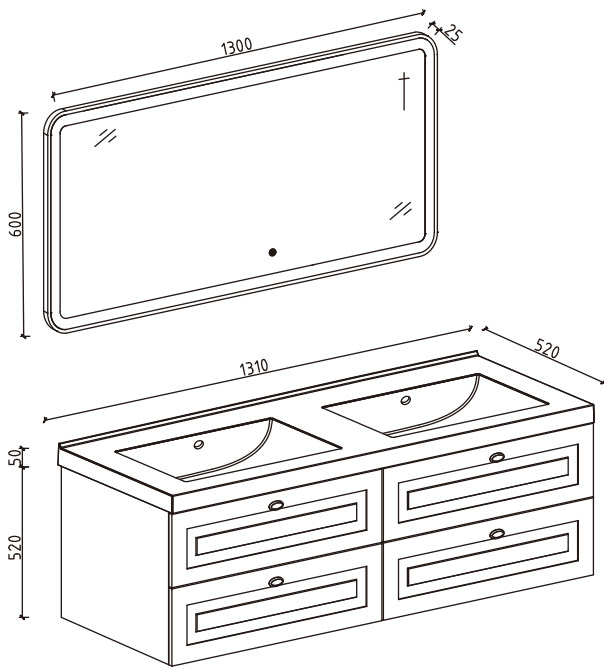

### Cabinet :

(C010BW-1200MMD9014)

1200\*520\*520mm (W\*D\*H)

GW :51.9kg NW:48.6kg CBM:0.433m<sup>3</sup>

### Basin:

(B0007GW-1210)

1210\*525\*170mm (W\*D\*H)

GW :32.3kg NW:30.4kg CBM:0.171m<sup>3</sup>

### Mirror :

(M003-1200D)

1200\*25\*600mm (W\*D\*H)

GW :10.1kg NW:8.5kg CBM:0.087m<sup>3</sup>