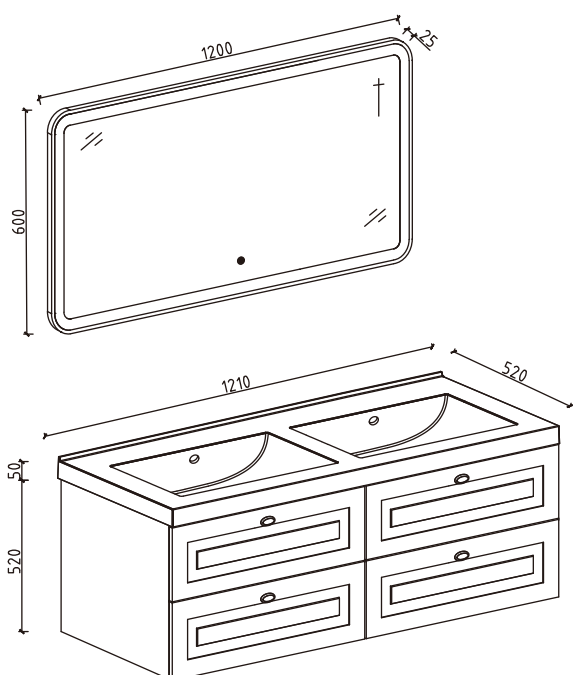

### Cabinet :

(C010BW-850MMD9014)

850\*520\*520 mm (W\*D\*H)

GW :32.1kg NW34.8kg CBM:0.313m<sup>3</sup>

### Basin:

(B0007GW-860)

860\*525\*170 mm (W\*D\*H)

GW :21.4kg NW:22.8kg CBM:0.115m<sup>3</sup>

### Mirror :

(M003-800D)

800\*25\*600mm (W\*D\*H)

GW :6.9kg NW:5.7kg CBM:0.061m<sup>3</sup>