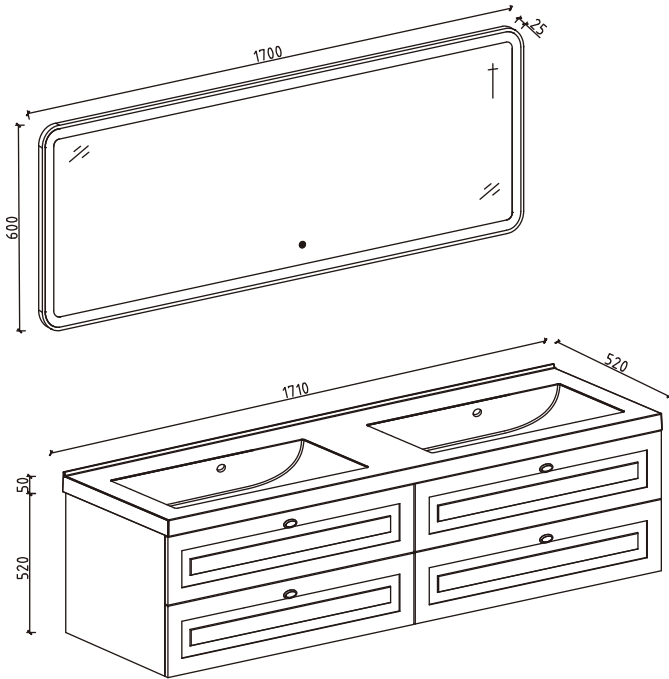

Jennifer-1700 V010-1700

Cabinet :

(C010BW-850MMD9014*2)
850*520*520 mm (W*D*H)
GW :69.6kg NW:64.2kg CBM:0.626m³

Basin:

(B0007GW-1710)
1710*525*170mm (W*D*H)
GW :47.5kg NW:44.9kg CBM:0.222m³

Mirror :

(M003-1700D)
1700*25*600mm (W*D*H)
GW :14.2kg NW:12.0kg CBM:0.121m³