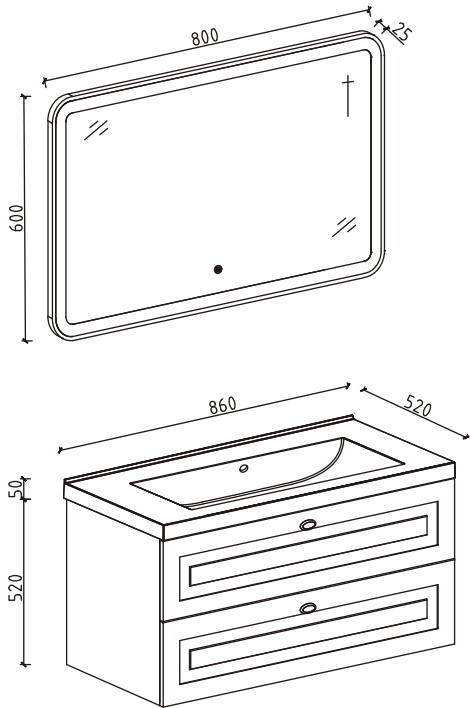

### Mirror :

(M003-600D)  
 600\*25\*600mm (W\*D\*H)  
 GW :5.2kg NW:4.2kg CBM:0.047m<sup>3</sup>

### Cabinet :

(C010BW-750MMD9014)  
 750\*520\*520 mm (W\*D\*H)  
 GW :29.6kg NW:32.2kg CBM:0.279m<sup>3</sup>

### Basin:

(B0007GW-760)  
 760\*525\*170 mm (W\*D\*H)  
 GW :20.1kg NW:21.4kg CBM:0.103m<sup>3</sup>

### Mirror :

(M003-700D)  
 700\*25\*600mm (W\*D\*H)  
 GW :6.0kg NW:5.0kg CBM:0.054m<sup>3</sup>