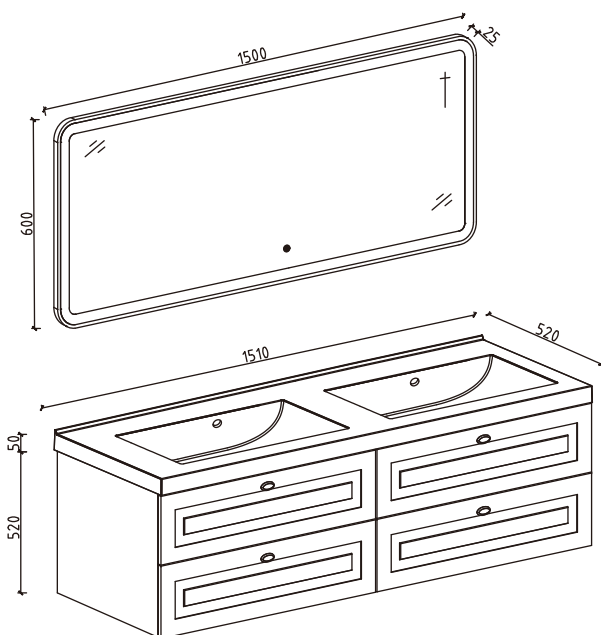

### Cabinet :

(C010BW-650MMD9014\*2)

650\*520\*520 mm (W\*D\*H)

GW :58.8kg NW:54.2kg CBM:0.45m<sup>3</sup>

### Basin:

(B0007GW-1310)

1310\*525\*170mm (W\*D\*H)

GW :36.2kg NW:34.2kg CBM:0.171m<sup>3</sup>

### Mirror :

(M003-1300D)

1300\*25\*600mm (W\*D\*H)

GW :11.0kg NW:9.2kg CBM:0.094m<sup>3</sup>