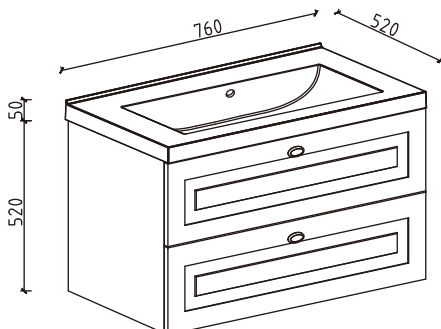

### Cabinet :

(C010BW-650MMD9014)  
 650\*520\*520 mm (W\*D\*H)  
 GW :29.4kg NW:27.1kg CBM:0.245m<sup>3</sup>

### Basin:

(B0007GW-660)  
 660\*525\*170 mm (W\*D\*H)  
 GW :19.5kg NW:18.3kg CBM:0.09m<sup>3</sup>

### Mirror :

(M003-600D)  
 600\*25\*600mm (W\*D\*H)  
 GW :5.2kg NW:4.2kg CBM:0.047m<sup>3</sup>